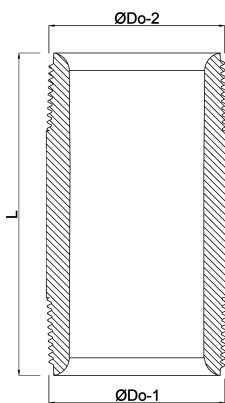

Profec Nr. 23 Rohrnippel
Edelstahl 316 1"
Außengewinde 16bar 60 mm
(0080405)

TECHNISCHE DATEN

Werkstoff	Edelstahl 316
Anschluss	Außengewinde
DIN Norm	DIN 2999
Fitting Nr.	Nr. 23
Arbeitsdruck	16 bar
Maß	1"
Länge	60 mm

ABMESSUNGEN

L	60 mm
ØDo-1	1 "
ØDo-2	1 "

Generiert am: 23.02.2026

bevo Vertriebs GmbH
Industriestraße 18
32602 VLOTHO-EXTER
Deutschland
+49 (0) 5228 959 0
info@bevo.com
<http://www.bevo.com>