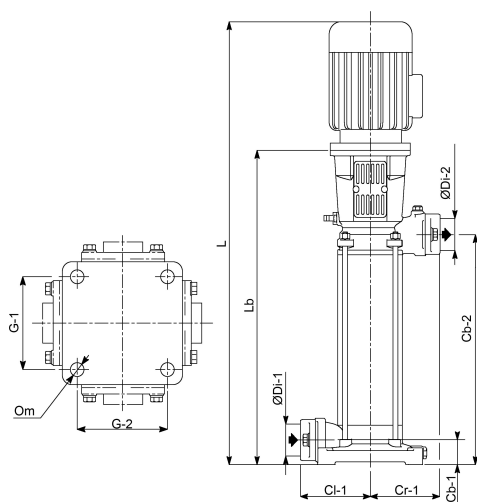

**Rovatti Mehrstufige
Kreiselpumpe Gusseisen DN65
x DN50 DIN Flansch 400VAC
Grün Typ ME 15KV65-32/3
(7024351)**

rovatti pompe

TECHNISCHE DATEN

Farbe Grün

Werkstoff Gusseisen

Welle Stahl

Anschluss DIN Flansch

Spannung 400VAC

Druck 50

Saug 65

Typ ME 15KV65-32/3

Leistung 15 PS

Material Laufrad 1 Gusseisen

Förderhöhe 107 M

Maß DN65 x DN50

Cr-1 190 mm

G-1 225 mm

G-2 225

L 1105 mm

Lb 595 mm

O 18 mm

ØDi-1 65 mm

ØDi-2 50 mm