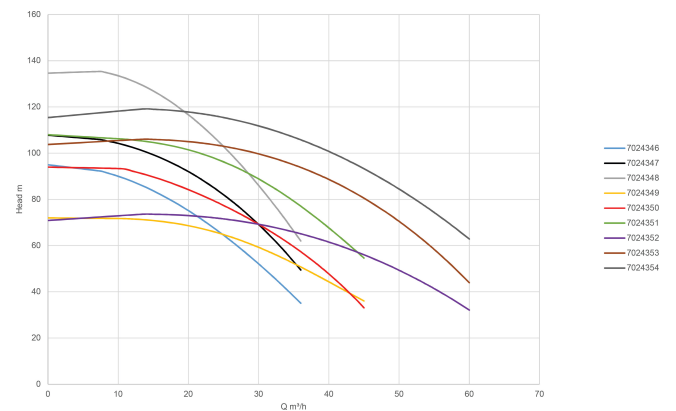

**Rovatti Mehrstufige
Kreiselpumpe Gusseisen DN65
x DN50 DIN Flansch 400VAC
Grün Typ ME 15KV65-32/3
(7024351)**

rovatti pompe

TECHNISCHE DATEN

Farbe Grün

Werkstoff Gusseisen

Welle Stahl

Anschluss DIN Flansch

Cr-1 190 mm

G-1 225 mm

G-2 225

L 1105 mm

Lb 595 mm

O 18 mm

ØDi-1 65 mm

ØDi-2 50 mm

PRODUKTINFORMATIONEN

Die ME (Europa) Vertical Serie bietet hocheffiziente Pumpen .

Der Zulauf befindet sich nicht auf der gleichen Höhe wie der Auslauf, da das Pumpengehäuse einwandig ist, was diese Pumpe im Vergleich zu doppelwandigen Pumpen preisgünstiger macht. Diese Serie kann nicht mit einem Inline Ein- und Ausgang geliefert werden. Sollten Sie daran interessiert sein finden Sie weitere Informationen bei der Europa-Horizontal Serie mit identischer Kapazität .