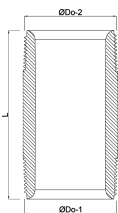

**Profec Nr. 23 Rohrnippel Stahl
Schwarz 2" Außengewinde
16bar 100 mm (1167100)**

TECHNISCHE DATEN

Werkstoff	Stahl Schwarz
Anschluss	Außengewinde
DIN Norm	DIN 2982
Fitting Nr.	Nr. 23
Arbeitsdruck	16 bar
Maß	2"
Länge	100 mm

ABMESSUNGEN

L	100 mm
ØDi-1	53.1 mm
ØDi-2	53.1 mm
ØDo-1	2 "
ØDo-2	2 "

Generiert am: 23.02.2026

bevo Vertriebs GmbH
Industriestraße 18
32602 VLOTHO-EXTER
Deutschland
+49 (0) 5228 959 0
info@bevo.com
<http://www.bevo.com>