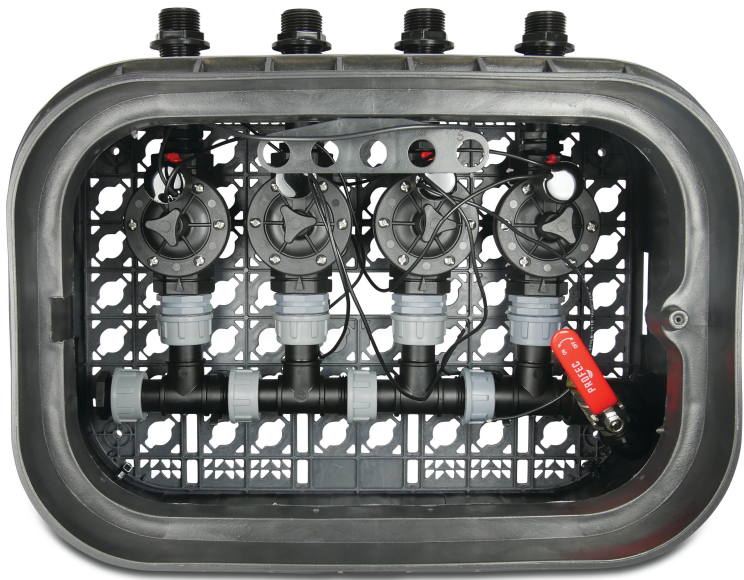

**Montierter Ventilkasten
rechteckig HDPE 1"
Außengewinde Grün Typ 3
Ventile 100-HV Rain Bird
(7038573)**

TECHNISCHE DATEN

Farbe	Grün
Werkstoff	HDPE
Anschluss	Außengewinde
Typ	3 Ventile 100-HV Rain Bird
Maß	1"

PRODUKTINFORMATIONEN

Erweiterbar auf beliebig viele Zonen durch einfaches Anschließen eines T-Stücks an die Versorgungsseite der Box zum Anschluss an eine weitere Ventilbox. Um eine Zone für eine Tropfleitung zu schaffen, ersetzen Sie einfach ein Ventil durch einen druckregulierenden Filter. Ein Entleerungsanschluss ist vorhanden, um das Wasser am Ende der Saison mit Hilfe von Luftdruck über einen Schnellanschluss abzulassen. Die Ventilboxen enthalten einen vormontierten wasserdichten Kabelkasten, der bereits mit den Ventilen verbunden ist. Das Hauptkabel muss nur noch an das Bewässerungssteuergerät angeschlossen werden. Der ein- und ausgehende Anschluss ist ein 1-Außengewinde. Die Ventile sind 24VAC - so können Sie selbst bestimmen, welches Steuergerät Sie verwenden möchten. DAS BESTE PRODUKT FÜR DEN ANSCHLUSS AN DEN VENTILKASTEN IST HEAVY FLEX. Etiketten zur Kennzeichnung Ihrer Zonen sind ebenfalls in der Verpackung enthalten. Mit diesen Ventilboxen sparen Sie Zeit und Mühe, denn sie werden montiert geliefert.