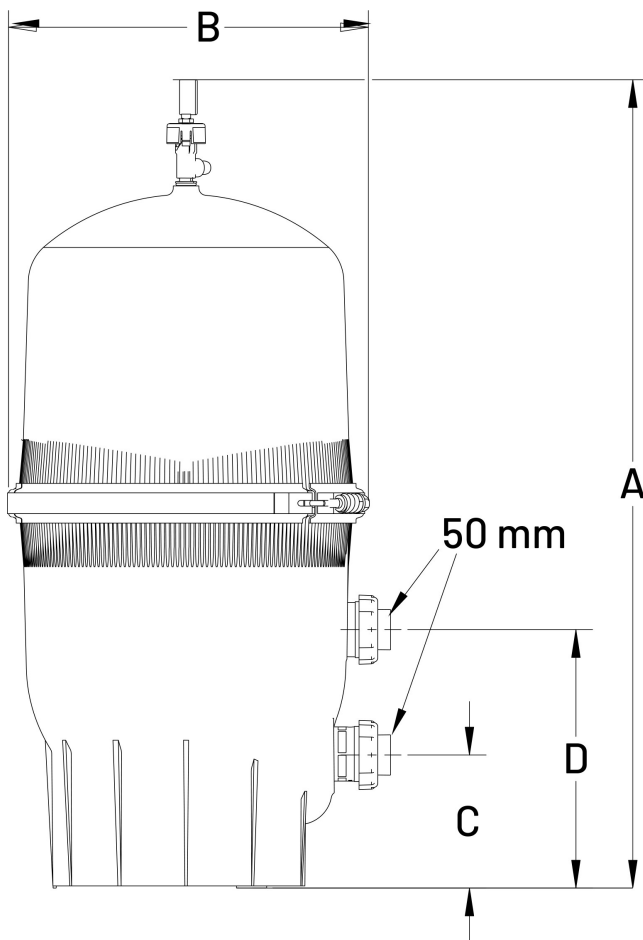

Norsup Wasserfilter HDPE 2" Imperial Klebemuffe 3.5bar Grau Typ ICF530 (7034329)

 **NORSUP 3** YEARS WARRANTY
10 YEARS TANK

TECHNISCHE DATEN

Farbe	Grau
Werkstoff	HDPE
Anschluss	Imperial Klebemuffe
Arbeitsdruck	3.5 bar
Max. Temp.	40 °C
Typ	ICF530
Kapazität	34,5 m ³ /h
Maß	2"
Gewicht	40.8 kg
Filterfläche	49.1 m ²
Max. Poolvol.	190 m ³

ABMESSUNGEN

A	1223 mm
B	556 mm
C	317.5 mm
D	444.5 mm

PRODUKTINFORMATIONEN

Der Norsup Multielement-Patronenfilter nutzt die neueste Patronenfiltertechnologie und ist aus korrosionsbeständigem, langlebigem Material gefertigt. Der Filter enthält eine große Filterfläche, einen Tank mit hoher Durchflusskapazität und mehrere Filterelemente. Elemente, die eine unübertroffene Leistung beim Auffangen von Schmutzpartikeln bieten. Außerdem können Sie wertvolles Poolwasser sparen, da der Filter nicht rückgespült werden muss.

Merkmale:

- Entlüftungsventil mit großem Durchfluss
- Inklusive Manometer
- Abnehmbarer, leicht zu handhabender Griff
- UV*beständiger Behälter mit einer maximalen Temperaturbeständigkeit von 40°C

- 3*Wege*Klemmsatz ermöglicht einfachen Zugang zum Inneren des Filters für Reinigung und Kartuschenwechsel
- 1,5"*Ablassschraube am Boden für eine effiziente Überwinterung und einfache Reinigung und Spülung mit einem Standard*Gartenschlauch
- Mehrere Elemente bieten eine größere Oberfläche, um Schmutz aufzufangen und die Wartung des Pools auf ein Minimum zu reduzieren
- Wassersparendes Design ohne Rückspülung
- Ideal in Kombination mit Multicyclone oder Norsup UV*C
- 10 Jahre Garantie auf den Behälter