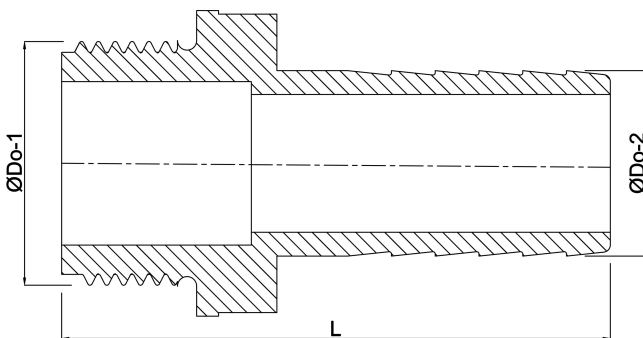

Profec Schlauchtülle Edelstahl
316 2 1/2" x 63 mm
Außengewinde x Schlauchtülle
50bar (0080364)

TECHNISCHE DATEN

Werkstoff	Edelstahl 316
Anschluss	Außengewinde x Schlauchtülle
Arbeitsdruck	50 bar
Maß	2 1/2" x 63 mm
Schlüsselweite	79

ABMESSUNGEN

L	109 mm
ØDo-1	2 1/2 "
ØDo-2	63 mm

Generiert am: 23.02.2026

bevo Vertriebs GmbH
Industriestraße 18
32602 VLOTHO-EXTER
Deutschland
+49 (0) 5228 959 0
info@bevo.com
<http://www.bevo.com>