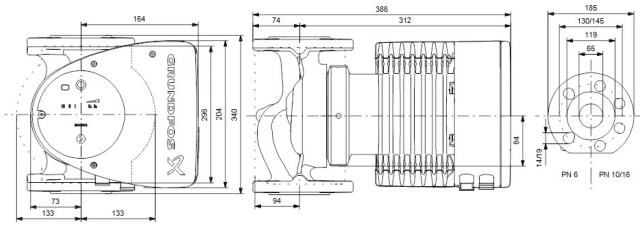

**Grundfos Umwälzpumpe mit
variabler Drehzahl Gusseisen
DN65 DIN Flansch 10bar 1.64A
230VAC Schwarz/Rot Typ
MAGNA1 65-40F EuP ready
(7039237)**

GRUNDFOS 

TECHNISCHE DATEN

Farbe	Schwarz/Rot
Werkstoff	Gusseisen
Pumpengehäuse	Gusseisen
Material Laufrad 1	PES glasfaserverstärkt
Anschluss	DIN Flansch
Spannung	230VAC
Max. Temperatur	110 °C
Minimale Mediumtemperatur (kontinuierlich)	-15 °C
Laufräder	1
Herz	50 Hz
Maximale Umgebungstemperatur	40 °C
Arbeitsdruck	10 bar
Minimale Umgebungstemperatur	0 °C
Typ	MAGNA1 65-40F EuP ready
Förderhöhe	6 M

Maß

DN65

Ampere

1.64 A

PRODUKTINFORMATIONEN

Die neue MAGNA1 ist die einfache Lösung für einen guten Job. Sie ist die perfekte Wahl, wenn es darum geht, ältere Umwälzpumpen zu ersetzen, und dank ihrer Konformität mit der EuP 2015-Richtlinie sind erhebliche Energieeinsparungen eine Realität. Die ideale Wahl für einfache Leistungsanforderungen in Anwendungen, bei denen eine einfache Systemsteuerung und -überwachung erforderlich ist. Überwachung durch Fehlerrelais für mehr Sicherheit. Digitaler Start/Stop-Eingang zur Fernsteuerung der Pumpe. Kontinuierlicher Betrieb und reduzierte Stillstandszeiten mit drahtloser Zwillingpumpenfunktion (verfügbar für Doppelpumpen). Hohe Energieeffizienz führt zu erheblichen Energieeinsparungen. Einfache Installation und Bedienung dank der übersichtlichen Benutzeroberfläche. Wartungsfrei durch Spaltrohrkonstruktion. MAGNA1 ist die einfache und effiziente Wahl für die meisten Anwendungen, einschließlich Heizung, Hauptpumpe, Mischkreise, Heizflächen, Kühlung, Klimatisierung, Erdwärmepumpensysteme und kleinere Kältemaschinenanwendungen.