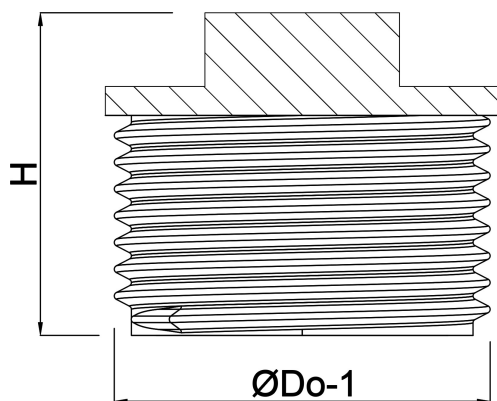

Profec Nr. 290 Stopfen
Gusseisen Schwarz 2"
Außengewinde 25bar DVGW
(1129009)

TECHNISCHE DATEN

Werkstoff Gusseisen Schwarz

Zulassung DVGW

Anschluss Außengewinde

Fitting Nr. Nr. 290

Temperaturbereich -20°C - 120°C

Arbeitsdruck 25 bar

Maß 2"

ABMESSUNGEN

ØDo-1 2"

F-1 25 mm

H 49 mm

Generiert am: 07.11.2025

bevo Vertriebs GmbH
Industriestraße 18
32602 VLOTHO-EXTER
Deutschland
+49 (0) 5228 959 0
info@bevo.com
<http://www.bevo.com>