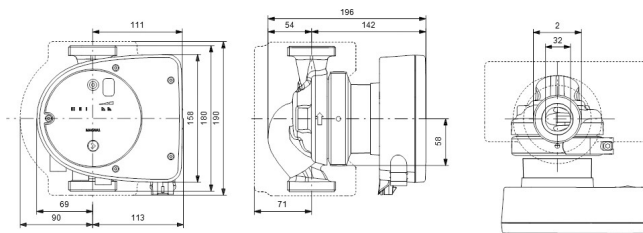

**Grundfos Umwälzpumpe mit
variabler Drehzahl Edelstahl 2"
Außengewinde 10bar 1.22A
230VAC Schwarz/Rot Typ
MAGNA1 32-80N EuP ready
(7039258)**

GRUNDFOS 

TECHNISCHE DATEN

Farbe	Schwarz/Rot
Werkstoff	Edelstahl
Pumpengehäuse	Edelstahl
Material Laufrad 1	PES glasfaserverstärkt
Anschluss	Außengewinde
Spannung	230VAC
Max. Temperatur	110 °C
Minimale Mediumtemperatur (kontinuierlich)	-15 °C
Laufräder	1
Herz	50 Hz
Maximale Umgebungstemperatur	40 °C
Arbeitsdruck	10 bar
Minimale Umgebungstemperatur	0 °C
Typ	MAGNA1 32-80N EuP ready
Förderhöhe	8 M

Maß

2"

Ampere

1.22 A

PRODUKTINFORMATIONEN

Die neue MAGNA1 ist die einfache Lösung für einen guten Job. Sie ist die perfekte Wahl, wenn es darum geht, ältere Umwälzpumpen zu ersetzen, und dank ihrer Konformität mit der EuP 2015-Richtlinie sind erhebliche Energieeinsparungen eine Realität. Die ideale Wahl für einfache Leistungsanforderungen in Anwendungen, bei denen eine einfache Systemsteuerung und -überwachung erforderlich ist. Überwachung durch Fehlerrelais für mehr Sicherheit. Digitaler Start/Stop-Eingang zur Fernsteuerung der Pumpe. Kontinuierlicher Betrieb und reduzierte Stillstandszeiten mit drahtloser Zwillingpumpenfunktion (verfügbar für Doppelpumpen). Hohe Energieeffizienz führt zu erheblichen Energieeinsparungen. Einfache Installation und Bedienung dank der übersichtlichen Benutzeroberfläche. Wartungsfrei durch Spaltrohrkonstruktion. MAGNA1 ist die einfache und effiziente Wahl für die meisten Anwendungen, einschließlich Heizung, Hauptpumpe, Mischkreise, Heizflächen, Kühlung, Klimatisierung, Erdwärmepumpensysteme und kleinere Kältemaschinenanwendungen.