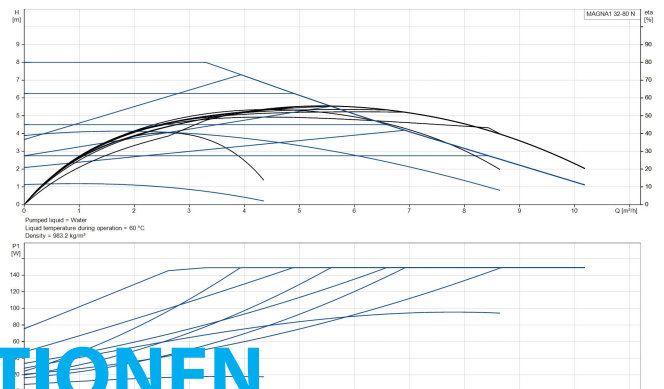

**Grundfos Umwälzpumpe mit
variabler Drehzahl Edelstahl 2"
Außengewinde 10bar 1.22A
230VAC Schwarz/Rot Typ
MAGNA1 32-80N EuP ready
(7039258)**

GRUNDFOS 

TECHNISCHE DATEN

Farbe	Schwarz/Rot
Werkstoff	Edelstahl
Pumpengehäuse	Edelstahl
Material Laufrad 1	PES glasfaserverstärkt
Anschluss	Außengewinde
Spannung	230VAC
Max. Temperatur	110 °C
Minimale Mediumtemperatur (kontinuierlich)	-15 °C
Laufräder	1
Herz	50 Hz
Maximale Umgebungstemperatur	40 °C
Arbeitsdruck	10 bar
Minimale Umgebungstemperatur	0 °C
Typ	MAGNA1 32-80N EuP ready
Förderhöhe	8 M

Maß

2"

Ampere

1.22 A

PRODUKTINFORMATIONEN

Die neue MAGNA1 ist die einfache Lösung für einen guten Job. Sie ist die perfekte Wahl, wenn es darum geht, ältere Umwälzpumpen zu ersetzen, und dank ihrer Konformität mit der EuP 2015-Richtlinie sind erhebliche Energieeinsparungen eine Realität. Die ideale Wahl für einfache Leistungsanforderungen in Anwendungen, bei denen eine einfache Systemsteuerung und -überwachung erforderlich ist. Überwachung durch Fehlerrelais für mehr Sicherheit. Digitaler Start/Stop-Eingang zur Fernsteuerung der Pumpe. Kontinuierlicher Betrieb und reduzierte Stillstandszeiten mit drahtloser Zwillingpumpenfunktion (verfügbar für Doppelpumpen). Hohe Energieeffizienz führt zu erheblichen Energieeinsparungen. Einfache Installation und Bedienung dank der übersichtlichen Benutzeroberfläche. Wartungsfrei durch Spaltrohrkonstruktion. MAGNA1 ist die einfache und effiziente Wahl für die meisten Anwendungen, einschließlich Heizung, Hauptpumpe, Mischkreise, Heizflächen, Kühlung, Klimatisierung, Erdwärmepumpensysteme und kleinere Kältemaschinenanwendungen.