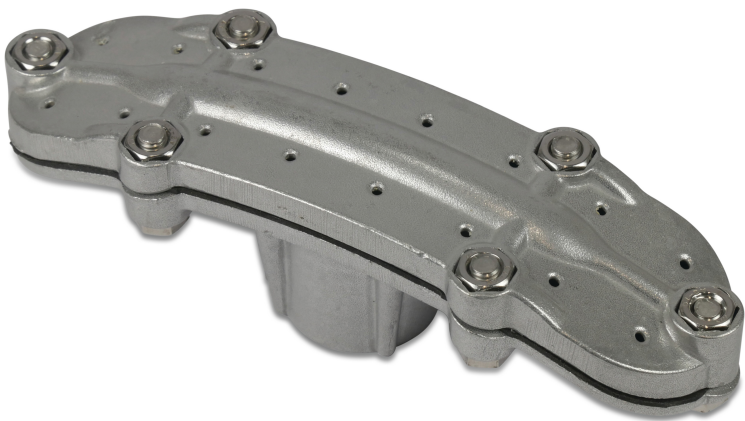

Fächerdüse Aluminium 3/4" Innengewinde Typ 126 (0451012)

TECHNISCHE DATEN

Typ 126

Werkstoff Aluminium

Kapazität 1 bar 900 L/St

Anschluss Innengewinde

Maß 3/4"

Generiert am: 21.02.2026