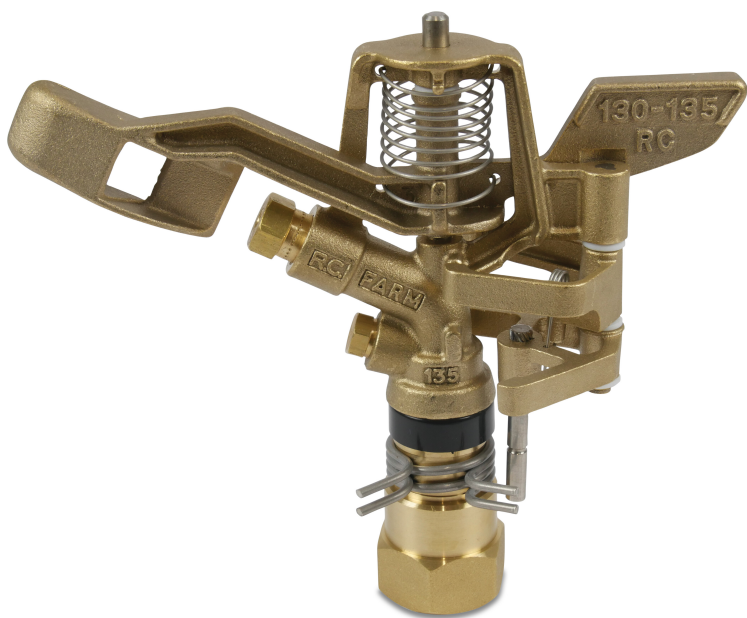

Teilkreisregner Messing 3/4" Innengewinde 4,8 mm Typ RC 135 (0630199)

TECHNISCHE DATEN

| | |
|---------------|------------------------|
| Typ | RC 135 |
| Werkstoff | Messing |
| Anschluss | Innengewinde |
| Düsen | 4,8 mm |
| Capacity 3bar | 1,54 m ³ /h |
| Capacity 4bar | 1,77 m ³ /h |
| Capacity 5bar | 1,95 m ³ /h |
| Maß | 3/4" |
| Radius 3bar | 16 m |
| Radius 4bar | 16,1 m |
| Radius 5bar | 17,1 m |

| Type RC 135 | | | | | | | | | | | |
|---------------|------|------|---------------|------|------|--------|------|------|---------------|------|------|
| 4,0mm x 2,4mm | | | 4,4mm x 2,4mm | | | 4,8 mm | | | 4,8mm x 3,2mm | | |
| Bar | Q | R | Bar | Q | R | Bar | Q | R | Bar | Q | R |
| 2,5 | 1,30 | 12,6 | 2,5 | 1,49 | 12,9 | 2,5 | 1,40 | 14,1 | 2,5 | 2,02 | 14,1 |
| 3,5 | 1,55 | 13,5 | 3,5 | 1,76 | 13,8 | 3,5 | 1,67 | 14,1 | 3,5 | 2,05 | 14,1 |
| - | - | - | 4,5 | 1,70 | 13,8 | 4,5 | 1,70 | 14,4 | 4,5 | 3,33 | 14,4 |