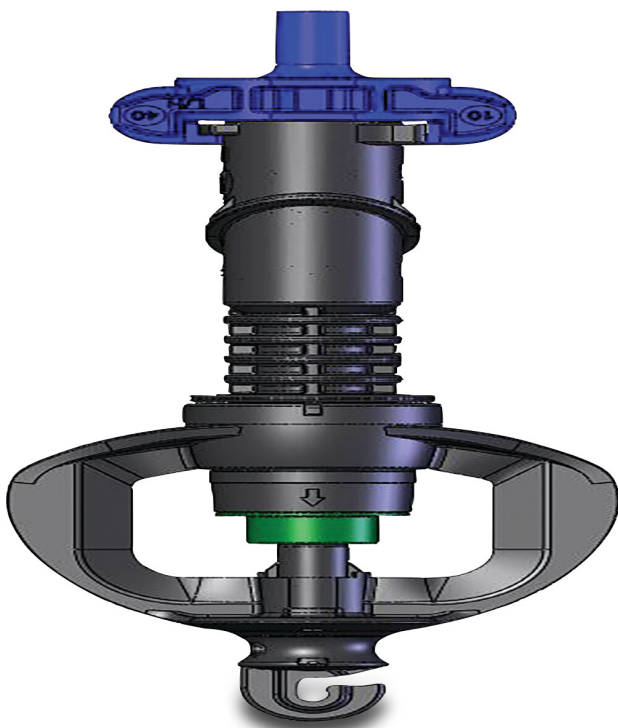

Netafim Bügeldüse Kunststoff 40ltr/h Typ Supernet UD (7041992)

 **NETAFIM**[™]
NETHERLANDS

TECHNISCHE DATEN

Typ	Supernet UD
-----	-------------

Werkstoff	Kunststoff
-----------	------------

Kapazität	40 ltr/h
-----------	----------