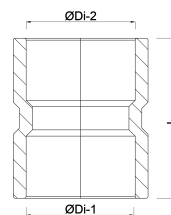

Gietvorm spritzgegossenen

L 344 mm

P-1 164 mm

P-2 164 mm

T 17.5 mm

ØDi-1 315 mm

ØDi-2 315 mm

Generiert am: 20.02.2026