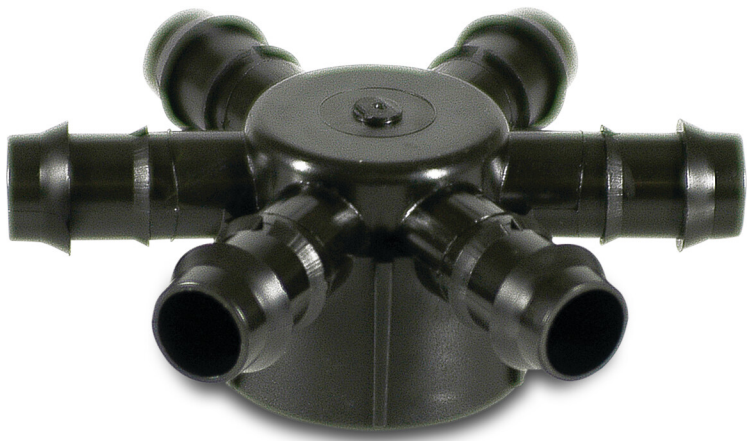

6-Wege Verteiler POM 20 mm x 1" Tülle x Innengewinde 4bar Schwarz (7027580)

TECHNISCHE DATEN

Farbe	Schwarz
Werkstoff	POM
Anschluss	Tülle x Innengewinde
Arbeitsdruck	4 bar
Maß	20 mm x 1"

PRODUKTINFORMATIONEN

Verwendung mit Tropfrohren und PE40 mit einer maximalen Wandstärke von 1,5 mm

Generiert am: 23.02.2026

bevo Vertriebs GmbH
Industriestraße 18
32602 VLOTHO-EXTER
Deutschland
+49 (0) 5228 959 0
info@bevo.com
<http://www.bevo.com>