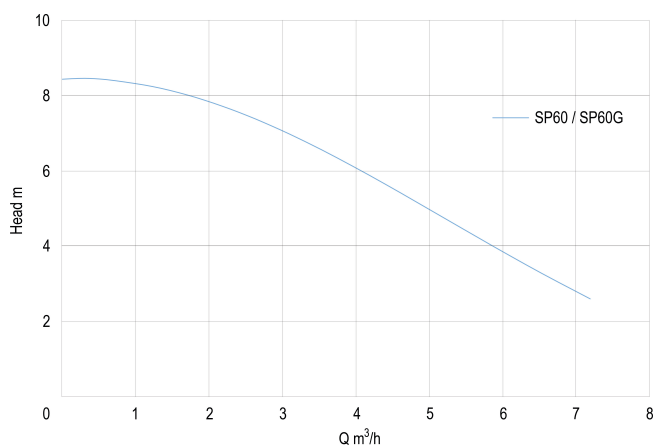

Typ SP60

Maß 1"

Schwimmer Nein

ABMESSUNGEN

H-1 250 mm

H-2 230 mm

W-1 150 mm

Generiert am: 07.05.2026

bevo Vertriebs GmbH
Industriestraße 18
32602 VLOTHO-EXTER
Deutschland
+49 (0) 5228 959 0
info@bevo.com
<http://www.bevo.com>