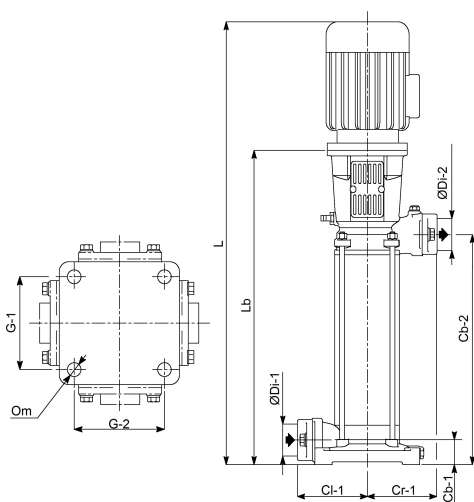

# TECHNISCHE DATEN

Farbe Grün

Werkstoff Gusseisen

Welle Stahl

Anschluss DIN Flansch

Spannung 400VAC

Druck 50

Saug 65

# ABMESSUNGEN

Cb-1 100 mm

Cb-2 280 mm

Cl-1 190 mm

Cr-1 190 mm

G-1 225 mm

G-2 225

L 1005 mm

Lb 595 mm

O 18 mm

ØDi-1 65 mm

ØDi-2 50 mm