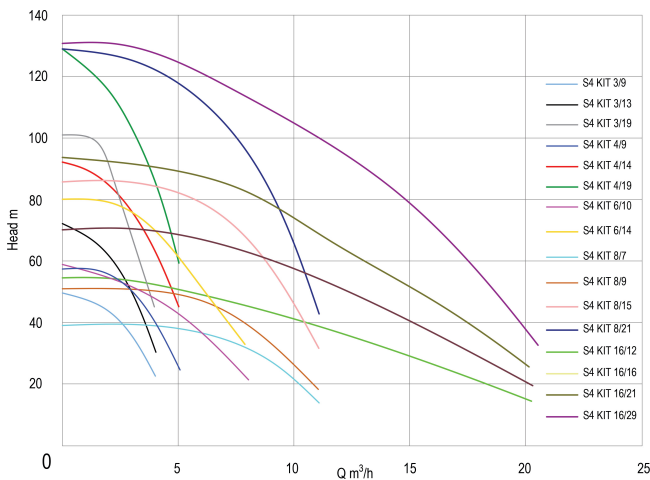

DAB Brunnenpumpe Edelstahl 304 1 1/4" Innengewinde 2,6A 400VAC mit 15m Kabel Typ S4 KIT 4/9 (7033393)

TECHNISCHE DATEN

Werkstoff Edelstahl 304

Pumpengehäuse Edelstahl 304

Material Laufrad 1 Technopolymer A

Leistung 1 PS

Modell mit 15m Kabel

Maß 1 1/4"

Gewicht 11 kg

Leistung 0.75 kW

Förderhöhe 62

Höhe 744 mm

Ampere 2,6 A

Max Durchfluss 5.4 m³/h

Packungsgröße L/B/H 120 x 120 x 844 mm

Generiert am: 24.02.2026

bevo Vertriebs GmbH
Industriestraße 18
32602 VLOTHO-EXTER
Deutschland
+49 (0) 5228 959 0
info@bevo.com
<http://www.bevo.com>