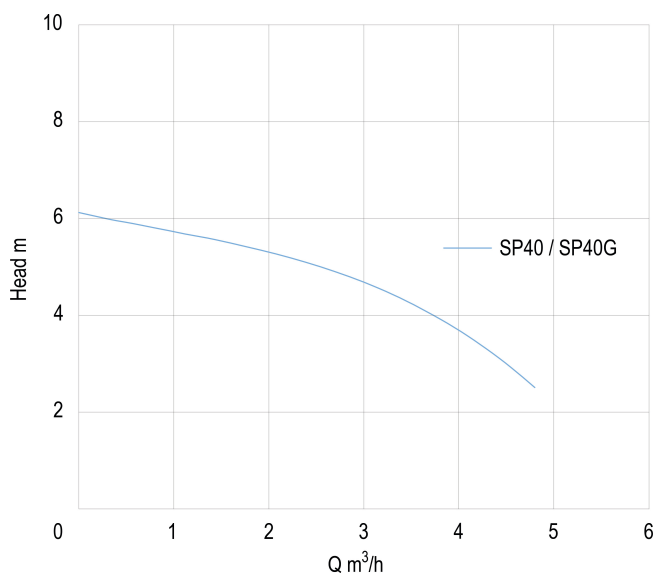

Typ SP40

Maß 1"

Schwimmer Nein

ABMESSUNGEN

H-1 250 mm

H-2 230 mm

W-1 150 mm

Generiert am: 19.05.2026

bevo Vertriebs GmbH
Industriestraße 18
32602 VLOTHO-EXTER
Deutschland
+49 (0) 5228 959 0