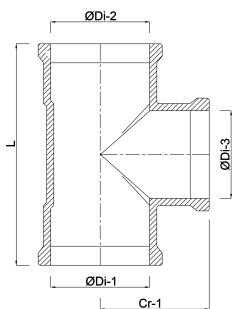

T-Stück 90° PVC-U 160 mm
Steckmuffe 10bar Grau
(0301401)

TECHNISCHE DATEN

Farbe Grau

Werkstoff PVC-U

Anschluss Steckmuffe

Arbeitsdruck 10 bar

Maß 160 mm

ABMESSUNGEN

Cr-1 235 mm

L 452 mm

ØDi-1 160 mm

ØDi-2 160 mm

ØDi-3 160 mm

β 90 °

Generiert am: 20.02.2026

bevo Vertriebs GmbH
Industriestraße 18
32602 VLOTHO-EXTER
Deutschland
+49 (0) 5228 959 0
info@bevo.com
<http://www.bevo.com>