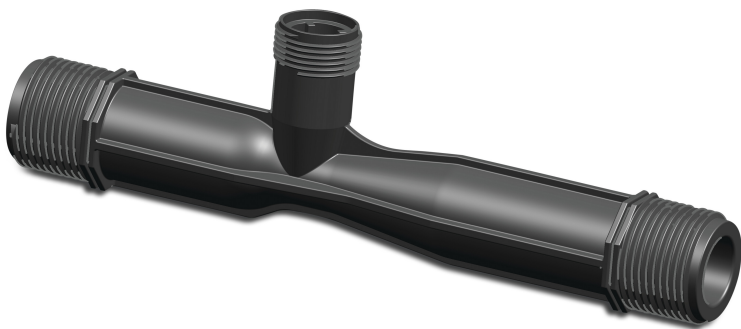

Venturidüse Set komplett PP 3/4" Außengewinde Schwarz (7033844)

TECHNISCHE DATEN

| | |
|-------|---------|
| Farbe | Schwarz |
|-------|---------|

| | |
|-----------|----|
| Werkstoff | PP |
|-----------|----|

| | |
|-----------|--------------|
| Anschluss | Außengewinde |
|-----------|--------------|

| | |
|-----|------|
| Maß | 3/4" |
|-----|------|

Generiert am: 24.02.2026

bevo Vertriebs GmbH
Industriestraße 18
32602 VLOTHO-EXTER
Deutschland
+49 (0) 5228 959 0
info@bevo.com
<http://www.bevo.com>