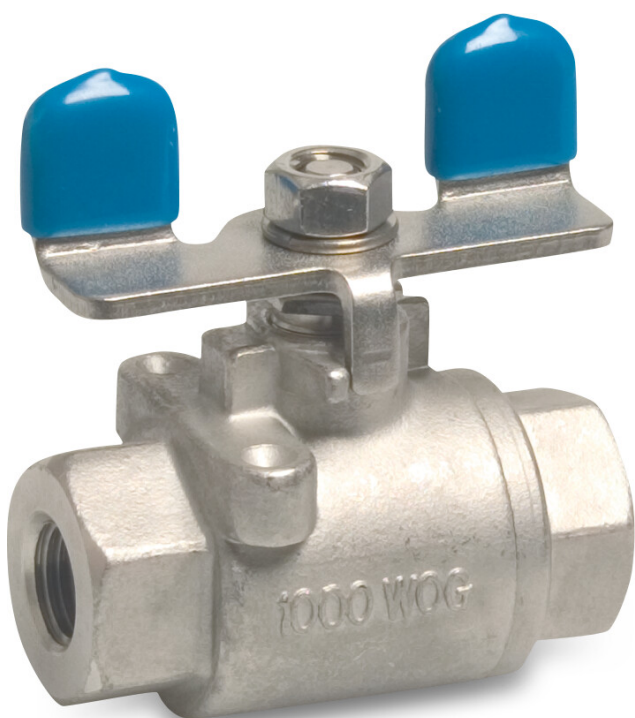

Profec Zweiteiliger Kugelhahn Edelstahl 316 3/8" Innengewinde 50bar (0090981)

TECHNISCHE DATEN

| | |
|----------------------|---------------|
| Werkstoff | Edelstahl 316 |
| Bedienung | Flügelgriff |
| Griff-Farbe | Blau |
| Material Hebel/Griff | Edelstahl |
| Material Dichtung | PTFE |
| Anschluss | Innengewinde |
| Arbeitsdruck | 50 bar |
| Maß | 3/8" |

ABMESSUNGEN

| | |
|-------|---------|
| Ct-1 | 38 mm |
| F-1 | 12.3 mm |
| F-2 | 12.3 mm |
| Lb | 49 mm |
| R | 30 mm |
| ØDf | 12.5 mm |
| ØDi-1 | 3/8 " |

ØDi-2

3/8 "

Generiert am: 20.02.2026

bevo Vertriebs GmbH
Industriestraße 18
32602 VLOTHO-EXTER
Deutschland
+49 (0) 5228 959 0
info@bevo.com
<http://www.bevo.com>