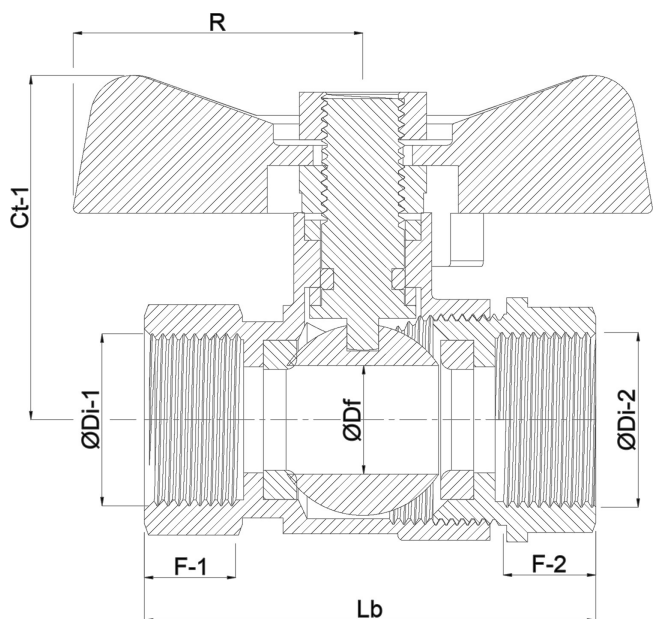

Profec Zweiteiliger Kugelhahn Edelstahl 316 3/8" Innengewinde 50bar (0090981)

TECHNISCHE DATEN

| | |
|----------------------|---------------|
| Werkstoff | Edelstahl 316 |
| Bedienung | Flügelgriff |
| Griff-Farbe | Blau |
| Material Hebel/Griff | Edelstahl |
| Material Dichtung | PTFE |
| Anschluss | Innengewinde |
| Arbeitsdruck | 50 bar |
| Maß | 3/8" |

ABMESSUNGEN

| | |
|-------|---------|
| Ct-1 | 38 mm |
| F-1 | 12.3 mm |
| F-2 | 12.3 mm |
| Lb | 49 mm |
| R | 30 mm |
| ØDf | 12.5 mm |
| ØDi-1 | 3/8 " |

ØDi-2

3/8 "

Generiert am: 20.02.2026

bevo Vertriebs GmbH
Industriestraße 18
32602 VLOTHO-EXTER
Deutschland
+49 (0) 5228 959 0
info@bevo.com
<http://www.bevo.com>