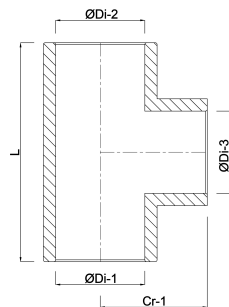

Cr-1 23 mm

L 46 mm

ØDi-1 16 mm

ØDi-2 16 mm

ØDi-3 16 mm

β 90°

Generiert am: 20.02.2026

bevo Vertriebs GmbH
Industriestraße 18
32602 VLOTHO-EXTER
Deutschland
+49 (0) 5228 959 0
info@bevo.com
<http://www.bevo.com>