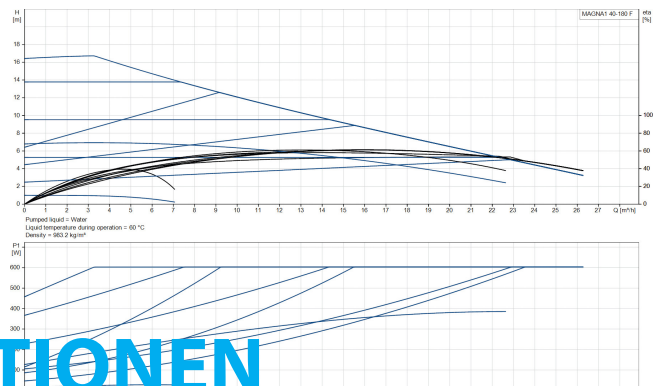

**Grundfos Umwälzpumpe mit
variabler Drehzahl Gusseisen
DN40 DIN Flansch 10bar 2.71A
230VAC Schwarz/Rot Typ
MAGNA1 40-180F EuP ready
(7039229)**

GRUNDFOS 

TECHNISCHE DATEN

Farbe	Schwarz/Rot
Werkstoff	Gusseisen
Pumpengehäuse	Gusseisen
Material Laufrad 1	PES glasfaserverstärkt
Anschluss	DIN Flansch
Spannung	230VAC
Max. Temperatur	110 °C
Minimale Mediumtemperatur (kontinuierlich)	-15 °C
Laufräder	1
Herz	50 Hz
Maximale Umgebungstemperatur	40 °C
Arbeitsdruck	10 bar
Minimale Umgebungstemperatur	0 °C
Typ	MAGNA1 40-180F EuP ready
Förderhöhe	18 M

Maß

DN40

Ampere

2.71 A

PRODUKTINFORMATIONEN

Die neue MAGNA1 ist die einfache Lösung für einen guten Job. Sie ist die perfekte Wahl, wenn es darum geht, ältere Umwälzpumpen zu ersetzen, und dank ihrer Konformität mit der EuP 2015-Richtlinie sind erhebliche Energieeinsparungen eine Realität. Die ideale Wahl für einfache Leistungsanforderungen in Anwendungen, bei denen eine einfache Systemsteuerung und -überwachung erforderlich ist. Überwachung durch Fehlerrelais für mehr Sicherheit. Digitaler Start/Stop-Eingang zur Fernsteuerung der Pumpe. Kontinuierlicher Betrieb und reduzierte Stillstandszeiten mit drahtloser Zwillingspumpenfunktion (verfügbar für Doppelpumpen). Hohe Energieeffizienz führt zu erheblichen Energieeinsparungen. Einfache Installation und Bedienung dank der übersichtlichen Benutzeroberfläche. Wartungsfrei durch Spaltrohrkonstruktion. MAGNA1 ist die einfache und effiziente Wahl für die meisten Anwendungen, einschließlich Heizung, Hauptpumpe, Mischkreise, Heizflächen, Kühlung, Klimatisierung, Erdwärmepumpensysteme und kleinere Kältemaschinenanwendungen.