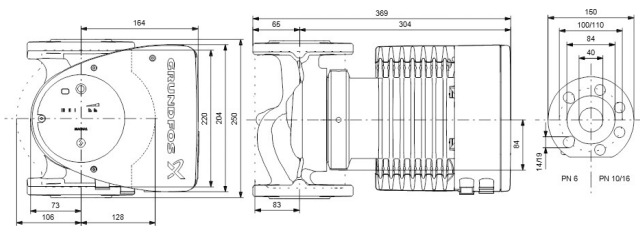

**Grundfos Umwälzpumpe mit
variabler Drehzahl Gusseisen
DN40 DIN Flansch 10bar 2.71A
230VAC Schwarz/Rot Typ
MAGNA1 40-180F EuP ready
(7039229)**

GRUNDFOS 

TECHNISCHE DATEN

Farbe	Schwarz/Rot
Werkstoff	Gusseisen
Pumpengehäuse	Gusseisen
Material Laufrad 1	PES glasfaserverstärkt
Anschluss	DIN Flansch
Spannung	230VAC
Max. Temperatur	110 °C
Minimale Mediumtemperatur (kontinuierlich)	-15 °C
Laufräder	1
Herz	50 Hz
Maximale Umgebungstemperatur	40 °C
Arbeitsdruck	10 bar
Minimale Umgebungstemperatur	0 °C
Typ	MAGNA1 40-180F EuP ready
Förderhöhe	18 M

Maß

DN40

Ampere

2.71 A

PRODUKTINFORMATIONEN

Die neue MAGNA1 ist die einfache Lösung für einen guten Job. Sie ist die perfekte Wahl, wenn es darum geht, ältere Umwälzpumpen zu ersetzen, und dank ihrer Konformität mit der EuP 2015-Richtlinie sind erhebliche Energieeinsparungen eine Realität. Die ideale Wahl für einfache Leistungsanforderungen in Anwendungen, bei denen eine einfache Systemsteuerung und -überwachung erforderlich ist. Überwachung durch Fehlerrelais für mehr Sicherheit. Digitaler Start/Stop-Eingang zur Fernsteuerung der Pumpe. Kontinuierlicher Betrieb und reduzierte Stillstandszeiten mit drahtloser Zwillingspumpenfunktion (verfügbar für Doppelpumpen). Hohe Energieeffizienz führt zu erheblichen Energieeinsparungen. Einfache Installation und Bedienung dank der übersichtlichen Benutzeroberfläche. Wartungsfrei durch Spaltrohrkonstruktion. MAGNA1 ist die einfache und effiziente Wahl für die meisten Anwendungen, einschließlich Heizung, Hauptpumpe, Mischkreise, Heizflächen, Kühlung, Klimatisierung, Erdwärmepumpensysteme und kleinere Kältemaschinenanwendungen.