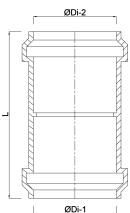

Maß 160 mm

Wandstärke 6,2 - 6,7 mm

ABMESSUNGEN

L 350 mm

T 6.2 mm

ØDi-1 160 mm

ØDi-2 160 mm

Generiert am: 20.02.2026