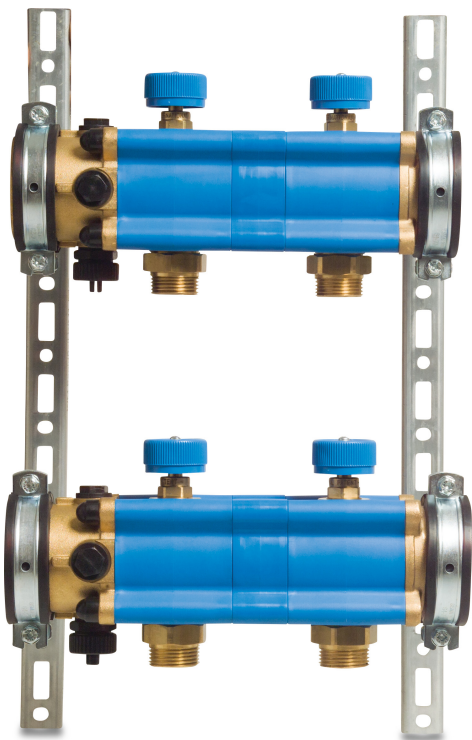

Verteilerstück Kunststoff 1" Außengewinde Blau Typ Geokal 6-Gruppe (7000300)

TECHNISCHE DATEN

Farbe	Blau
Typ	Geokal
Werkstoff	Kunststoff
Anschluss	Außengewinde
Maß	1"
Anzahl der Auslässe	6

Generiert am: 22.02.2026