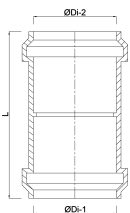

Reparaturmuffe PVC-U 315 mm Steckmuffe 10bar Grau (7015740)

TECHNISCHE DATEN

Farbe	Grau
Werkstoff	PVC-U
Material Dichtung	EPDM
Anschluss	Steckmuffe
Arbeitsdruck	10 bar
Max. Temp.	45 °C
Maß	315 mm
Wandstärke	12,1 - 12,8 mm

ABMESSUNGEN

L	640 mm
T	12.1 mm
ØDi-1	315 mm
ØDi-2	315 mm

Generiert am: 21.02.2026

bevo Vertriebs GmbH
Industriestraße 18
32602 VLOTHO-EXTER
Deutschland
+49 (0) 5228 959 0
info@bevo.com
<http://www.bevo.com>