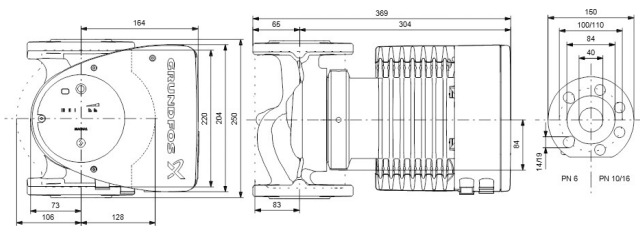

# TECHNISCHE DATEN

Farbe	Schwarz/Rot
Werkstoff	Edelstahl
Pumpengehäuse	Edelstahl
Material Laufrad 1	PES glasfaserverstärkt
Anschluss	DIN Flansch
Spannung	230VAC
Max. Temperatur	110 °C
Minimale Mediumtemperatur (kontinuierlich)	-15 °C
Laufräder	1
Herz	50 Hz
Maximale Umgebungstemperatur	40 °C
Arbeitsdruck	10 bar
Minimale Umgebungstemperatur	0 °C
Typ	MAGNA1 40-150FN EuP ready
Förderhöhe	15 M

Maß

DN40

Ampere

2.71 A