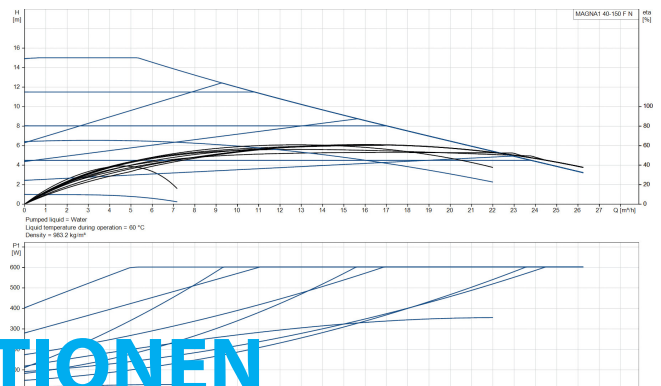

Maß

DN40

Ampere

2.71 A

PRODUKTINFORMATIONEN

Die neue MAGNA1 ist die einfache Lösung für einen guten Job. Sie ist die perfekte Wahl, wenn es darum geht, ältere Umwälzpumpen zu ersetzen, und dank ihrer Konformität mit der EuP 2015-Richtlinie sind erhebliche Energieeinsparungen eine Realität. Die ideale Wahl für einfache Leistungsanforderungen in Anwendungen, bei denen eine einfache Systemsteuerung und -überwachung erforderlich ist. Überwachung durch Fehlerrelais für mehr Sicherheit. Digitaler Start/Stop-Eingang zur Fernsteuerung der Pumpe. Kontinuierlicher Betrieb und reduzierte Stillstandszeiten mit drahtloser Zwillingpumpenfunktion (verfügbar für Doppelpumpen). Hohe Energieeffizienz führt zu erheblichen Energieeinsparungen. Einfache Installation und Bedienung dank der übersichtlichen Benutzeroberfläche. Wartungsfrei durch Spaltrohrkonstruktion. MAGNA1 ist die einfache und effiziente Wahl für die meisten Anwendungen, einschließlich Heizung, Hauptpumpe, Mischkreise, Heizflächen, Kühlung, Klimatisierung, Erdwärmepumpensysteme und kleinere Kältemaschinenanwendungen.

Merkmale:

- Proportionale Druckregelung.
- Konstante Druckregelung.
- Betrieb mit konstanter Kennlinie/konstanter Drehzahl.
- Kein externer Motorschutz notwendig.
- Dämmschalen im Lieferumfang der Einzelpumpen für Heizungsanlagen.
- Großer Temperaturbereich durch thermische Trennung von Schaltkasten und Fördermedium.

Generiert am: 09.05.2026