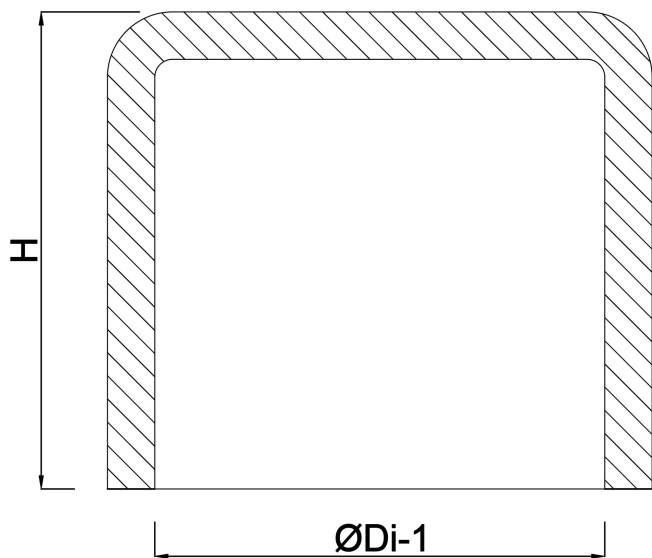

TECHNISCHE DATEN

Farbe Grau

Werkstoff PVC-U

Anschluss Klebemuffe

Maß 110 mm

ABMESSUNGEN

H 34 mm

ØDi-1 110 mm

Generiert am: 21.02.2026