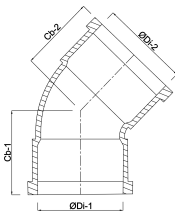

**Profec Bogen 45° PVC-U 280
mm Klebemuffe 10bar Grau
Typ aus Rohr hergestellt
(0100025)**

TECHNISCHE DATEN

Farbe	Grau
Typ	aus Rohr hergestellt
Werkstoff	PVC-U
Anschluss	Klebemuffe
Maß	280 mm
Arbeitsdruck	10 bar

ABMESSUNGEN

Cb-1	382 mm
Cb-2	382 mm
Gietvorm	hand geformt
ØDi-1	280 mm
ØDi-2	280 mm
β	90 °

Generiert am: 20.02.2026

bevo Vertriebs GmbH
Industriestraße 18
32602 VLOTHO-EXTER
Deutschland
+49 (0) 5228 959 0
info@bevo.com
<http://www.bevo.com>