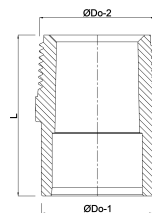

Länge 68 mm

Gewicht 0.13 kg

Schlüsselweite 73

ABMESSUNGEN

K-1 73 mm

L 68 mm

ØDi-1 2"

ØDo-2 2"