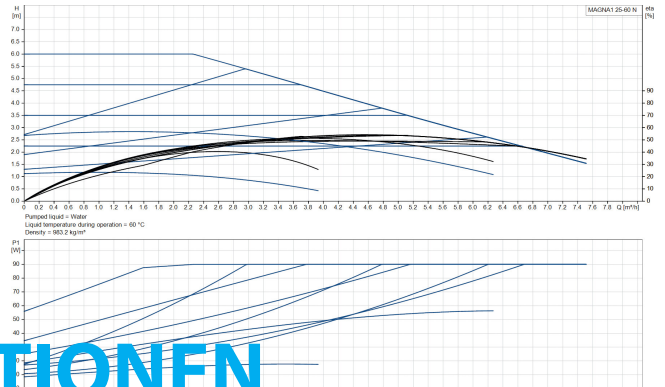

**Grundfos Umwälzpumpe mit
variabler Drehzahl Edelstahl 1
1/2" Außengewinde 10bar
0.74A 230VAC Schwarz/Rot
Typ MAGNA1 25-60N EuP
ready (7039252)**

GRUNDFOS 

TECHNISCHE DATEN

Farbe	Schwarz/Rot
Werkstoff	Edelstahl
Pumpengehäuse	Edelstahl
Material Laufrad 1	PES glasfaserverstärkt
Anschluss	Außengewinde
Spannung	230VAC
Max. Temperatur	110 °C
Minimale Mediumtemperatur (kontinuierlich)	-15 °C
Laufräder	1
Herz	50 Hz
Maximale Umgebungstemperatur	40 °C
Arbeitsdruck	10 bar
Minimale Umgebungstemperatur	0 °C
Typ	MAGNA1 25-60N EuP ready
Förderhöhe	6 M

Maß

1 1/2"

Ampere

0.74 A

PRODUKTINFORMATIONEN

Die neue MAGNA1 ist die einfache Lösung für einen guten Job. Sie ist die perfekte Wahl, wenn es darum geht, ältere Umwälzpumpen zu ersetzen, und dank ihrer Konformität mit der EuP 2015-Richtlinie sind erhebliche Energieeinsparungen eine Realität. Die ideale Wahl für einfache Leistungsanforderungen in Anwendungen, bei denen eine einfache Systemsteuerung und -überwachung erforderlich ist. Überwachung durch Fehlerrelais für mehr Sicherheit. Digitaler Start/Stop-Eingang zur Fernsteuerung der Pumpe. Kontinuierlicher Betrieb und reduzierte Stillstandszeiten mit drahtloser Zwillingspumpenfunktion (verfügbar für Doppelpumpen). Hohe Energieeffizienz führt zu erheblichen Energieeinsparungen. Einfache Installation und Bedienung dank der übersichtlichen Benutzeroberfläche. Wartungsfrei durch Spaltrohrkonstruktion. MAGNA1 ist die einfache und effiziente Wahl für die meisten Anwendungen, einschließlich Heizung, Hauptpumpe, Mischkreise, Heizflächen, Kühlung, Klimatisierung, Erdwärmepumpensysteme und kleinere Kältemaschinenanwendungen.