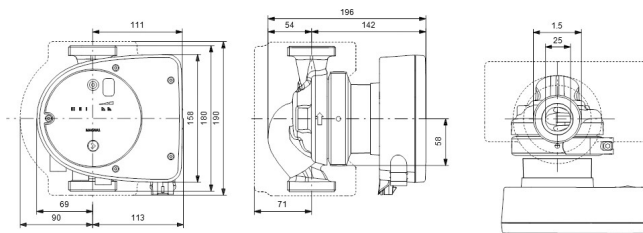

**Grundfos Umwälzpumpe mit
variabler Drehzahl Edelstahl 1
1/2" Außengewinde 10bar
0.74A 230VAC Schwarz/Rot
Typ MAGNA1 25-60N EuP
ready (7039252)**

GRUNDFOS 

TECHNISCHE DATEN

Farbe	Schwarz/Rot
Werkstoff	Edelstahl
Pumpengehäuse	Edelstahl
Material Laufrad 1	PES glasfaserverstärkt
Anschluss	Außengewinde
Spannung	230VAC
Max. Temperatur	110 °C
Minimale Mediumtemperatur (kontinuierlich)	-15 °C
Laufräder	1
Herz	50 Hz
Maximale Umgebungstemperatur	40 °C
Arbeitsdruck	10 bar
Minimale Umgebungstemperatur	0 °C
Typ	MAGNA1 25-60N EuP ready
Förderhöhe	6 M

Maß

1 1/2"

Ampere

0.74 A

PRODUKTINFORMATIONEN

Die neue MAGNA1 ist die einfache Lösung für einen guten Job. Sie ist die perfekte Wahl, wenn es darum geht, ältere Umwälzpumpen zu ersetzen, und dank ihrer Konformität mit der EuP 2015-Richtlinie sind erhebliche Energieeinsparungen eine Realität. Die ideale Wahl für einfache Leistungsanforderungen in Anwendungen, bei denen eine einfache Systemsteuerung und -überwachung erforderlich ist. Überwachung durch Fehlerrelais für mehr Sicherheit. Digitaler Start/Stop-Eingang zur Fernsteuerung der Pumpe. Kontinuierlicher Betrieb und reduzierte Stillstandszeiten mit drahtloser Zwillingspumpenfunktion (verfügbar für Doppelpumpen). Hohe Energieeffizienz führt zu erheblichen Energieeinsparungen. Einfache Installation und Bedienung dank der übersichtlichen Benutzeroberfläche. Wartungsfrei durch Spaltrohrkonstruktion. MAGNA1 ist die einfache und effiziente Wahl für die meisten Anwendungen, einschließlich Heizung, Hauptpumpe, Mischkreise, Heizflächen, Kühlung, Klimatisierung, Erdwärmepumpensysteme und kleinere Kältemaschinenanwendungen.