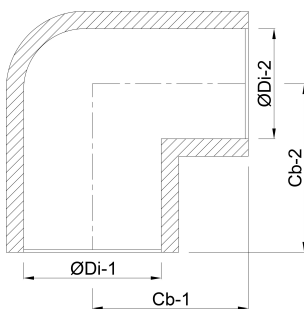

Winkel 90° PVC-U 225 mm
Klebemuffe 10bar Grau
(7014832)

TECHNISCHE DATEN

Farbe Grau

Werkstoff PVC-U

Anschluss Klebemuffe

Maß 225 mm

Arbeitsdruck 10 bar

ABMESSUNGEN

Cb-1 232.5 mm

Cb-2 232.5 mm

Gietvorm spritzgegossenen

ØDi-1 225 mm

ØDi-2 225 mm

β 90 °

Generiert am: 20.02.2026

bevo Vertriebs GmbH
Industriestraße 18
32602 VLOTHO-EXTER
Deutschland
+49 (0) 5228 959 0
info@bevo.com
<http://www.bevo.com>