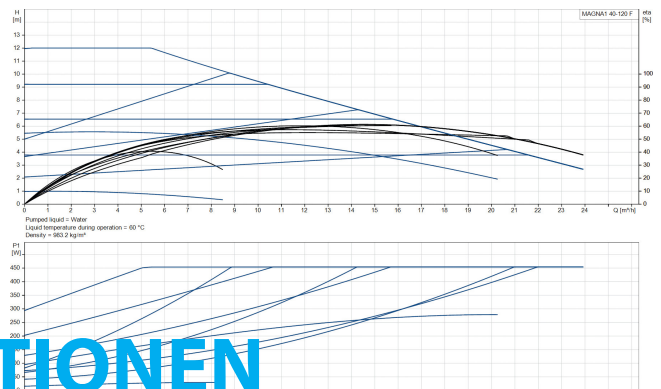

**Grundfos Umwälzpumpe mit
variabler Drehzahl Gusseisen
DN40 DIN Flansch 10bar 2.05A
230VAC Schwarz/Rot Typ
MAGNA1 40-120F EuP ready
(7039227)**

GRUNDFOS 

TECHNISCHE DATEN

Farbe	Schwarz/Rot
Werkstoff	Gusseisen
Pumpengehäuse	Gusseisen
Material Laufrad 1	PES glasfaserverstärkt
Anschluss	DIN Flansch
Spannung	230VAC
Max. Temperatur	110 °C
Minimale Mediumtemperatur (kontinuierlich)	-15 °C
Laufräder	1
Herz	50 Hz
Maximale Umgebungstemperatur	40 °C
Arbeitsdruck	10 bar
Minimale Umgebungstemperatur	0 °C
Typ	MAGNA1 40-120F EuP ready
Förderhöhe	12 M

Maß

DN40

Ampere

2.05 A

PRODUKTINFORMATIONEN

Die neue MAGNA1 ist die einfache Lösung für einen guten Job. Sie ist die perfekte Wahl, wenn es darum geht, ältere Umwälzpumpen zu ersetzen, und dank ihrer Konformität mit der EuP 2015-Richtlinie sind erhebliche Energieeinsparungen eine Realität. Die ideale Wahl für einfache Leistungsanforderungen in Anwendungen, bei denen eine einfache Systemsteuerung und -überwachung erforderlich ist. Überwachung durch Fehlerrelais für mehr Sicherheit. Digitaler Start/Stop-Eingang zur Fernsteuerung der Pumpe. Kontinuierlicher Betrieb und reduzierte Stillstandszeiten mit drahtloser Zwillingspumpenfunktion (verfügbar für Doppelpumpen). Hohe Energieeffizienz führt zu erheblichen Energieeinsparungen. Einfache Installation und Bedienung dank der übersichtlichen Benutzeroberfläche. Wartungsfrei durch Spaltrohrkonstruktion. MAGNA1 ist die einfache und effiziente Wahl für die meisten Anwendungen, einschließlich Heizung, Hauptpumpe, Mischkreise, Heizflächen, Kühlung, Klimatisierung, Erdwärmepumpensysteme und kleinere Kältemaschinenanwendungen.