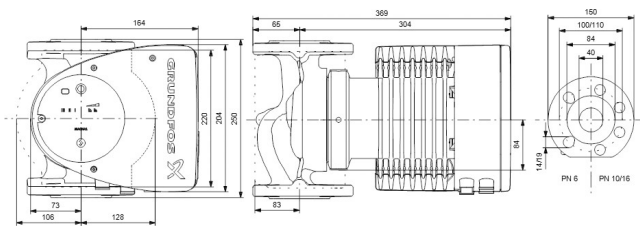

**Grundfos Umwälzpumpe mit
variabler Drehzahl Gusseisen
DN40 DIN Flansch 10bar 2.05A
230VAC Schwarz/Rot Typ
MAGNA1 40-120F EuP ready
(7039227)**

GRUNDFOS 

TECHNISCHE DATEN

Farbe	Schwarz/Rot
Werkstoff	Gusseisen
Pumpengehäuse	Gusseisen
Material Laufrad 1	PES glasfaserverstärkt
Anschluss	DIN Flansch
Spannung	230VAC
Max. Temperatur	110 °C
Minimale Mediumtemperatur (kontinuierlich)	-15 °C
Laufräder	1
Herz	50 Hz
Maximale Umgebungstemperatur	40 °C
Arbeitsdruck	10 bar
Minimale Umgebungstemperatur	0 °C
Typ	MAGNA1 40-120F EuP ready
Förderhöhe	12 M

Maß

DN40

Ampere

2.05 A

PRODUKTINFORMATIONEN

Die neue MAGNA1 ist die einfache Lösung für einen guten Job. Sie ist die perfekte Wahl, wenn es darum geht, ältere Umwälzpumpen zu ersetzen, und dank ihrer Konformität mit der EuP 2015-Richtlinie sind erhebliche Energieeinsparungen eine Realität. Die ideale Wahl für einfache Leistungsanforderungen in Anwendungen, bei denen eine einfache Systemsteuerung und -überwachung erforderlich ist. Überwachung durch Fehlerrelais für mehr Sicherheit. Digitaler Start/Stop-Eingang zur Fernsteuerung der Pumpe. Kontinuierlicher Betrieb und reduzierte Stillstandszeiten mit drahtloser Zwillingspumpenfunktion (verfügbar für Doppelpumpen). Hohe Energieeffizienz führt zu erheblichen Energieeinsparungen. Einfache Installation und Bedienung dank der übersichtlichen Benutzeroberfläche. Wartungsfrei durch Spaltrohrkonstruktion. MAGNA1 ist die einfache und effiziente Wahl für die meisten Anwendungen, einschließlich Heizung, Hauptpumpe, Mischkreise, Heizflächen, Kühlung, Klimatisierung, Erdwärmepumpensysteme und kleinere Kältemaschinenanwendungen.