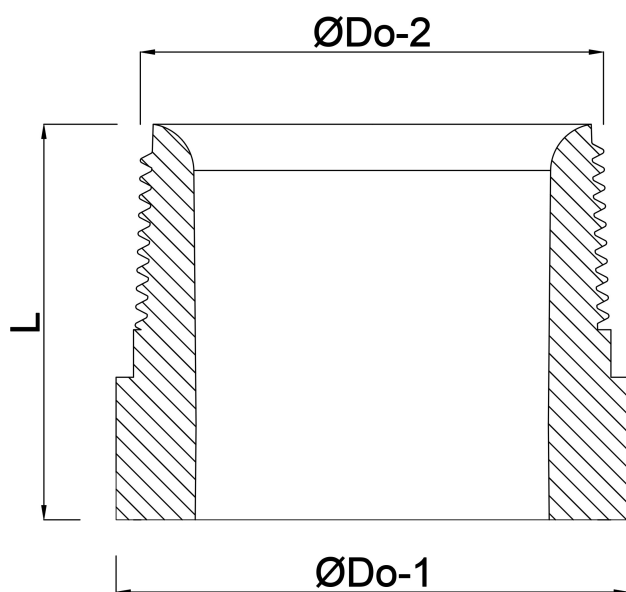

**23B Anschweißnippel Stahl 6"
x 168,3 mm Außengewinde x
Stumpfschweißung 7cm
(0220211)**

TECHNISCHE DATEN

Werkstoff	Stahl
Anschluss	Außengewinde x Stumpfschweißung
Fitting Nr.	23B
Maß	6" x 168,3 mm
Länge	7 cm

ABMESSUNGEN

L	70 mm
ØDo-1	168.3 mm
ØDo-2	6 "

Generiert am: 20.02.2026

bevo Vertriebs GmbH
Industriestraße 18
32602 VLOTHO-EXTER
Deutschland
+49 (0) 5228 959 0
info@bevo.com
<http://www.bevo.com>