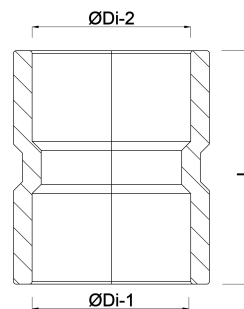

VDL Muffe PVC-U 400 mm Klebemuffe 6bar Grau Typ aus Rohr hergestellt (7002452)

V-L Van de Lande

TECHNISCHE DATEN

Farbe Grau

Werkstoff PVC-U

Anschluss Klebemuffe

Typ aus Rohr hergestellt

Maß 400 mm

Arbeitsdruck 6 bar

ABMESSUNGEN

L 432 mm

P-1 220 mm

P-2 236 mm

ØDi-1 225 mm

ØDi-2 225 mm

Generiert am: 22.02.2026