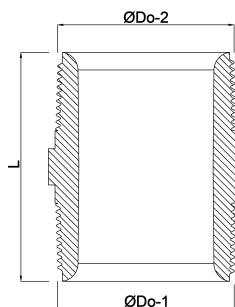

F-1 30 mm

F-2 30 mm

K-1 92 mm

L 83 mm

ØDo-1 3"

ØDo-2 3"

Generiert am: 23.02.2026

bevo Vertriebs GmbH
Industriestraße 18
32602 VLOTHO-EXTER
Deutschland
+49 (0) 5228 959 0
info@bevo.com
<http://www.bevo.com>