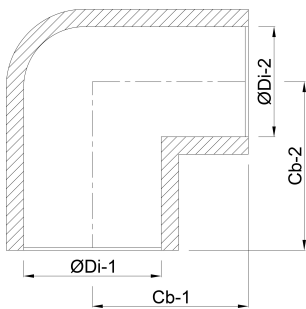

**Profec Winkel 90° PVC-U 63
mm Klebemuffe 16bar Grau
KIWA (0110111)**

TECHNISCHE DATEN

Farbe	Grau
Werkstoff	PVC-U
Zulassung	KIWA
Anschluss	Klebemuffe
Arbeitsdruck	16 bar
Maß	63 mm

ABMESSUNGEN

Cb-1	72 mm
Cb-2	72 mm
ØDi-1	63 mm
ØDi-2	63 mm
β	90 °