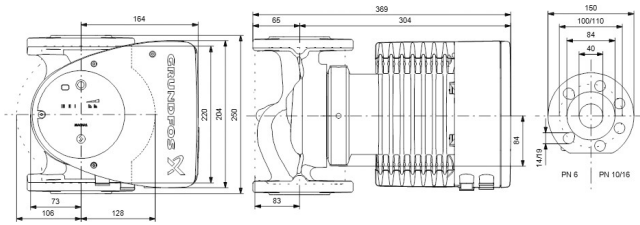

**Grundfos Umwälzpumpe mit
variabler Drehzahl Edelstahl
DN40 DIN Flansch 10bar 2.05A
230VAC Schwarz/Rot Typ
MAGNA1 40-120FN EuP ready
(7039269)**

GRUNDFOS 

TECHNISCHE DATEN

Farbe	Schwarz/Rot
Werkstoff	Edelstahl
Pumpengehäuse	Edelstahl
Material Laufrad 1	PES glasfaserverstärkt
Anschluss	DIN Flansch
Spannung	230VAC
Max. Temperatur	110 °C
Minimale Mediumtemperatur (kontinuierlich)	-15 °C
Laufräder	1
Herz	50 Hz
Maximale Umgebungstemperatur	40 °C
Arbeitsdruck	10 bar
Minimale Umgebungstemperatur	0 °C
Typ	MAGNA1 40-120FN EuP ready
Förderhöhe	12 M

Maß

DN40

Ampere

2.05 A

PRODUKTINFORMATIONEN

Die neue MAGNA1 ist die einfache Lösung für einen guten Job. Sie ist die perfekte Wahl, wenn es darum geht, ältere Umwälzpumpen zu ersetzen, und dank ihrer Konformität mit der EuP 2015-Richtlinie sind erhebliche Energieeinsparungen eine Realität. Die ideale Wahl für einfache Leistungsanforderungen in Anwendungen, bei denen eine einfache Systemsteuerung und -überwachung erforderlich ist. Überwachung durch Fehlerrelais für mehr Sicherheit. Digitaler Start/Stop-Eingang zur Fernsteuerung der Pumpe. Kontinuierlicher Betrieb und reduzierte Stillstandszeiten mit drahtloser Zwillingspumpenfunktion (verfügbar für Doppelpumpen). Hohe Energieeffizienz führt zu erheblichen Energieeinsparungen. Einfache Installation und Bedienung dank der übersichtlichen Benutzeroberfläche. Wartungsfrei durch Spaltrohrkonstruktion. MAGNA1 ist die einfache und effiziente Wahl für die meisten Anwendungen, einschließlich Heizung, Hauptpumpe, Mischkreise, Heizflächen, Kühlung, Klimatisierung, Erdwärmepumpensysteme und kleinere Kältemaschinenanwendungen.