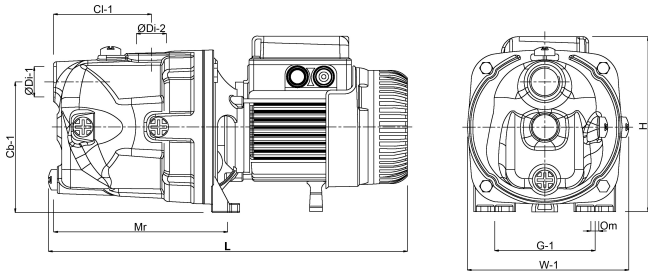

Generiert am: 24.02.2026

bevo Vertriebs GmbH
Industriestraße 18
32602 VLOTHO-EXTER
Deutschland
+49 (0) 5228 959 0
info@bevo.com
<http://www.bevo.com>