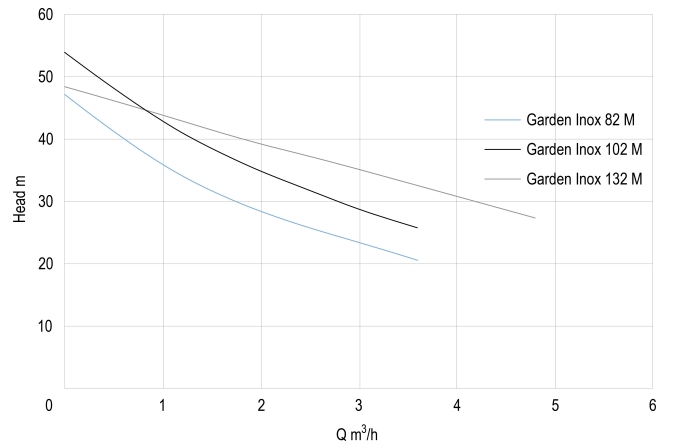

Generiert am: 24.02.2026

bevo Vertriebs GmbH
Industriestraße 18
32602 VLOTHO-EXTER
Deutschland
+49 (0) 5228 959 0
info@bevo.com
<http://www.bevo.com>