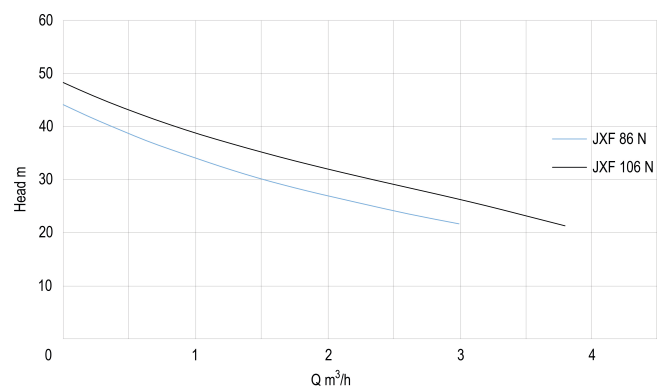

Typ JXF 86 N

Material Laufrad 1 Noryl

Max. Förderhöhe 44 M

Maß 1"

Leistung 0.59 kW

Höhe 550 mm

Ampere 3,3 A

Max Durchfluss 3 m³/h

ABMESSUNGEN

Breite 260 mm

H-1 420 mm

H-2 550 mm

L 560 mm

Länge 560 mm

W-1 260 mm

PRODUKTINFORMATIONEN