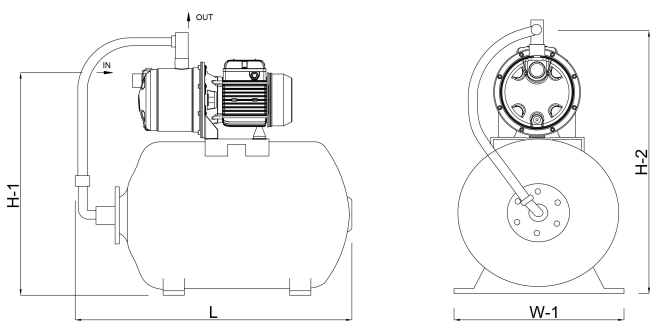

Typ JXF 86 N

Material Laufrad 1 Noryl

Max. Förderhöhe 44 M

Maß 1"

Leistung 0.59 kW

Höhe 550 mm

Ampere 3,3 A

Max Durchfluss 3 m³/h

ABMESSUNGEN

Breite 260 mm

H-1 420 mm

H-2 550 mm

L 560 mm

Länge 560 mm

W-1 260 mm

PRODUKTINFORMATIONEN

Komplett mit horizontalem 24-Liter Tank, Manometer und Druckschalter.
Pumpe ist ausgestattet mit Kabel und DIN-Stecker.
UK/DIN-Stecker bei UK-Lieferungen inbegriffen

Generiert am: 19.05.2026

bevo Vertriebs GmbH
Industriestraße 18
32602 VLOTHO-EXTER
Deutschland
+49 (0) 5228 959 0
info@bevo.com
<http://www.bevo.com>