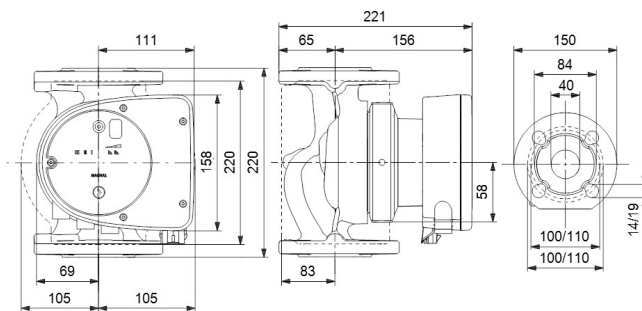

# TECHNISCHE DATEN

Farbe	Schwarz/Rot
Werkstoff	Edelstahl
Pumpengehäuse	Edelstahl
Material Laufrad 1	PES glasfaserverstärkt
Anschluss	DIN Flansch
Spannung	230VAC
Max. Temperatur	110 °C
Minimale Mediumtemperatur (kontinuierlich)	-15 °C
Laufräder	1
Herz	50 Hz
Maximale Umgebungstemperatur	40 °C
Arbeitsdruck	10 bar
Minimale Umgebungstemperatur	0 °C
Typ	MAGNA1 40-40FN EuP ready
Förderhöhe	4 M

Maß

DN40

Ampere

0.72 A