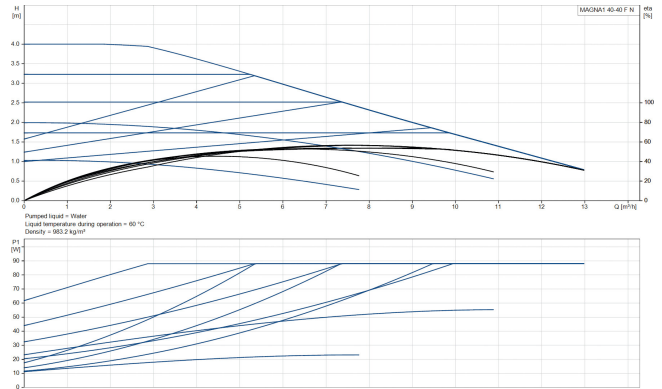

Maß

DN40

Ampere

0.72 A

PRODUKTINFORMATIONEN

Die neue MAGNA1 ist die einfache Lösung für einen guten Job. Sie ist die perfekte Wahl, wenn es darum geht, ältere Umwälzpumpen zu ersetzen, und dank ihrer Konformität mit der EuP 2015-Richtlinie sind erhebliche Energieeinsparungen eine Realität. Die ideale Wahl für einfache Leistungsanforderungen in Anwendungen, bei denen eine einfache Systemsteuerung und -überwachung erforderlich ist. Überwachung durch Fehlerrelais für mehr Sicherheit. Digitaler Start/Stop-Eingang zur Fernsteuerung der Pumpe. Kontinuierlicher Betrieb und reduzierte Stillstandszeiten mit drahtloser Zwillingpumpenfunktion (verfügbar für Doppelpumpen). Hohe Energieeffizienz führt zu erheblichen Energieeinsparungen. Einfache Installation und Bedienung dank der übersichtlichen Benutzeroberfläche. Wartungsfrei durch Spaltrohrkonstruktion. MAGNA1 ist die einfache und effiziente Wahl für die meisten Anwendungen, einschließlich Heizung, Hauptpumpe, Mischkreise, Heizflächen, Kühlung, Klimatisierung, Erdwärmepumpensysteme und kleinere Kältemaschinenanwendungen.

Merkmale:

- Proportionale Druckregelung.
- Konstante Druckregelung.
- Betrieb mit konstanter Kennlinie/konstanter Drehzahl.
- Kein externer Motorschutz notwendig.
- Dämmschalen im Lieferumfang der Einzelpumpen für Heizungsanlagen.
- Großer Temperaturbereich durch thermische Trennung von Schaltkasten und Fördermedium.