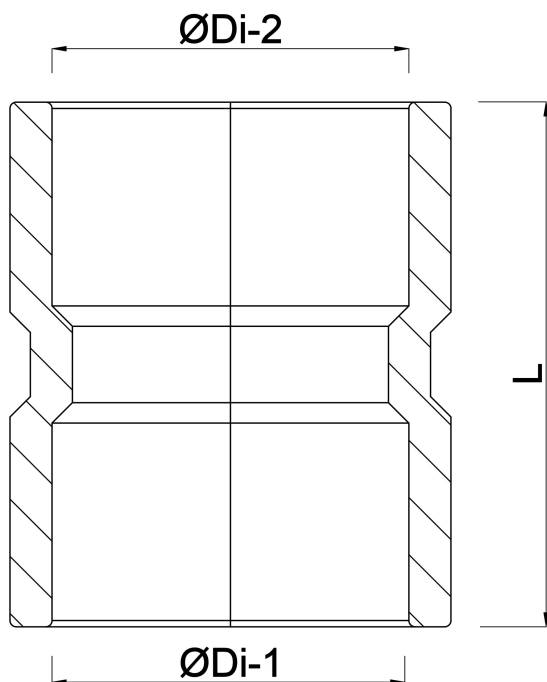

# TECHNISCHE DATEN

Farbe Grau

Werkstoff PVC-U

Anschluss Klebemuffe

Maß 80 mm

# ABMESSUNGEN

L 98 mm

ØDi-1 80 mm

ØDi-2 80 mm

**Generiert am: 21.02.2026**

bevo Vertriebs GmbH  
Industriestraße 18  
32602 VLOTHO-EXTER  
Deutschland  
+49 (0) 5228 959 0  
[info@bevo.com](mailto:info@bevo.com)  
<http://www.bevo.com>