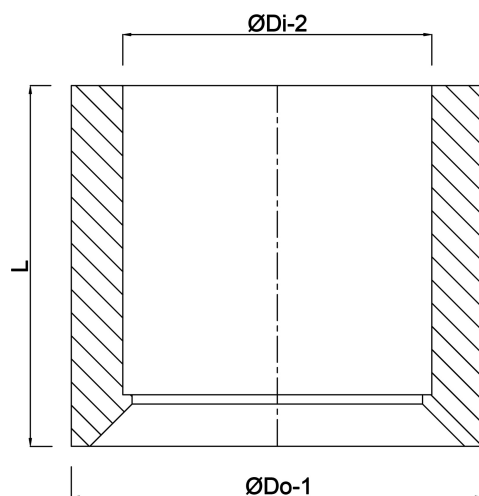

VDL Reduzierstück PVC-U 40 mm x 25 mm Klebestutzen x Klebemuffe 16bar Grau (7002659)

VL Van de Lande

TECHNISCHE DATEN

Farbe	Grau
Werkstoff	PVC-U
Maß	40 mm x 25 mm
Anschluss	Klebestutzen x Klebemuffe
Arbeitsdruck	16 bar

ABMESSUNGEN

L	26 mm
P-1	19 mm
ØDi-2	25 mm
ØDo-1	40 mm

Generiert am: 22.02.2026

bevo Vertriebs GmbH
Industriestraße 18
32602 VLOTHO-EXTER
Deutschland
+49 (0) 5228 959 0

info@bevo.com
<http://www.bevo.com>