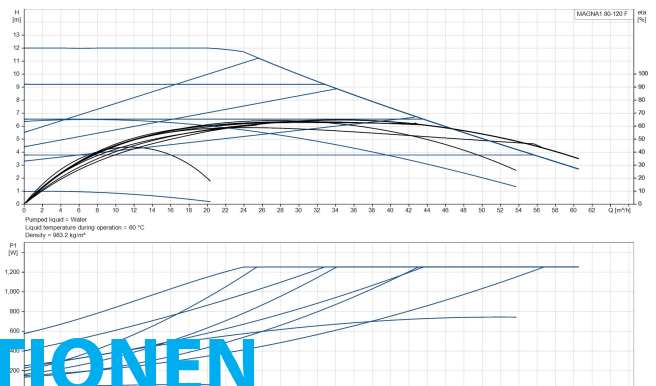

**Grundfos Umwälzpumpe mit
variabler Drehzahl Gusseisen
DN80 DIN Flansch 10bar 5.59A
230VAC Schwarz/Rot Typ
MAGNA1 80-120F EuP ready
(7039245)**

GRUNDFOS 

TECHNISCHE DATEN

Farbe	Schwarz/Rot
Werkstoff	Gusseisen
Pumpengehäuse	Gusseisen
Material Laufrad 1	PES glasfaserverstärkt
Anschluss	DIN Flansch
Spannung	230VAC
Max. Temperatur	110 °C
Minimale Mediumtemperatur (kontinuierlich)	-15 °C
Laufräder	1
Herz	50 Hz
Maximale Umgebungstemperatur	40 °C
Arbeitsdruck	10 bar
Minimale Umgebungstemperatur	0 °C
Typ	MAGNA1 80-120F EuP ready
Förderhöhe	12 M

Maß

DN80

Ampere

5.59 A

PRODUKTINFORMATIONEN

Die neue MAGNA1 ist die einfache Lösung für einen guten Job. Sie ist die perfekte Wahl, wenn es darum geht, ältere Umwälzpumpen zu ersetzen, und dank ihrer Konformität mit der EuP 2015-Richtlinie sind erhebliche Energieeinsparungen eine Realität. Die ideale Wahl für einfache Leistungsanforderungen in Anwendungen, bei denen eine einfache Systemsteuerung und -überwachung erforderlich ist. Überwachung durch Fehlerrelais für mehr Sicherheit. Digitaler Start/Stop-Eingang zur Fernsteuerung der Pumpe. Kontinuierlicher Betrieb und reduzierte Stillstandszeiten mit drahtloser Zwillingspumpenfunktion (verfügbar für Doppelpumpen). Hohe Energieeffizienz führt zu erheblichen Energieeinsparungen. Einfache Installation und Bedienung dank der übersichtlichen Benutzeroberfläche. Wartungsfrei durch Spaltrohrkonstruktion. MAGNA1 ist die einfache und effiziente Wahl für die meisten Anwendungen, einschließlich Heizung, Hauptpumpe, Mischkreise, Heizflächen, Kühlung, Klimatisierung, Erdwärmepumpensysteme und kleinere Kältemaschinenanwendungen.