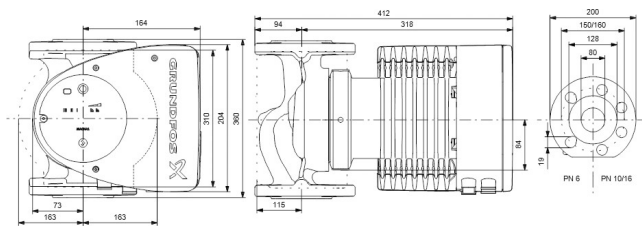

**Grundfos Umwälzpumpe mit
variabler Drehzahl Gusseisen
DN80 DIN Flansch 10bar 5.59A
230VAC Schwarz/Rot Typ
MAGNA1 80-120F EuP ready
(7039245)**

GRUNDFOS 

TECHNISCHE DATEN

Farbe	Schwarz/Rot
Werkstoff	Gusseisen
Pumpengehäuse	Gusseisen
Material Laufrad 1	PES glasfaserverstärkt
Anschluss	DIN Flansch
Spannung	230VAC
Max. Temperatur	110 °C
Minimale Mediumtemperatur (kontinuierlich)	-15 °C
Laufräder	1
Herz	50 Hz
Maximale Umgebungstemperatur	40 °C
Arbeitsdruck	10 bar
Minimale Umgebungstemperatur	0 °C
Typ	MAGNA1 80-120F EuP ready
Förderhöhe	12 M

Maß

DN80

Ampere

5.59 A

PRODUKTINFORMATIONEN

Die neue MAGNA1 ist die einfache Lösung für einen guten Job. Sie ist die perfekte Wahl, wenn es darum geht, ältere Umwälzpumpen zu ersetzen, und dank ihrer Konformität mit der EuP 2015-Richtlinie sind erhebliche Energieeinsparungen eine Realität. Die ideale Wahl für einfache Leistungsanforderungen in Anwendungen, bei denen eine einfache Systemsteuerung und -überwachung erforderlich ist. Überwachung durch Fehlerrelais für mehr Sicherheit. Digitaler Start/Stop-Eingang zur Fernsteuerung der Pumpe. Kontinuierlicher Betrieb und reduzierte Stillstandszeiten mit drahtloser Zwillingspumpenfunktion (verfügbar für Doppelpumpen). Hohe Energieeffizienz führt zu erheblichen Energieeinsparungen. Einfache Installation und Bedienung dank der übersichtlichen Benutzeroberfläche. Wartungsfrei durch Spaltrohrkonstruktion. MAGNA1 ist die einfache und effiziente Wahl für die meisten Anwendungen, einschließlich Heizung, Hauptpumpe, Mischkreise, Heizflächen, Kühlung, Klimatisierung, Erdwärmepumpensysteme und kleinere Kältemaschinenanwendungen.