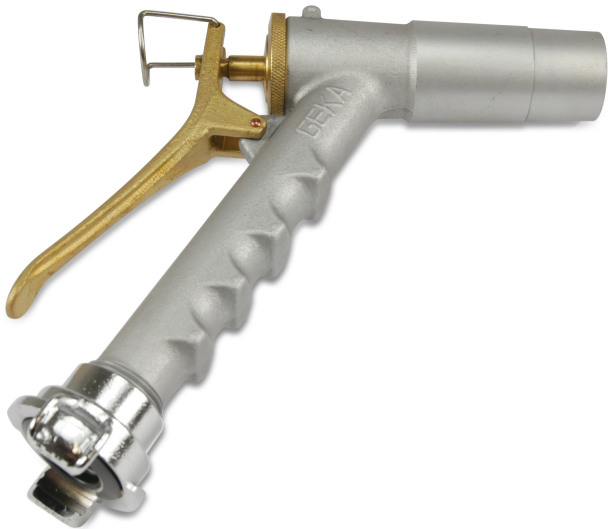

Spritzpistole Aluminium 3/4" Schnellkupplung KA 40 Typ 110 (0451010)

TECHNISCHE DATEN

Typ	110
Werkstoff	Aluminium
Knaggenabstand	40 KA
Anschluss	Schnellkupplung
Maß	3/4"

Generiert am: 21.02.2026

bevo Vertriebs GmbH
Industriestraße 18
32602 VLOTHO-EXTER
Deutschland
+49 (0) 5228 959 0
info@bevo.com
<http://www.bevo.com>