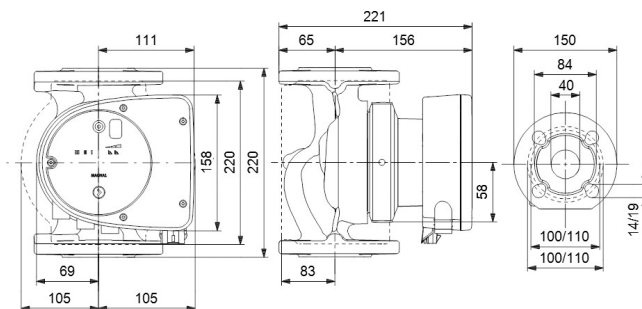

**Grundfos Umwälzpumpe mit
variabler Drehzahl Gusseisen
DN40 DIN Flansch 10bar 0.72A
230VAC Schwarz/Rot Typ
MAGNA1 40-40F EuP ready
(7039223)**

GRUNDFOS 

TECHNISCHE DATEN

Farbe	Schwarz/Rot
Werkstoff	Gusseisen
Pumpengehäuse	Gusseisen
Material Laufrad 1	PES glasfaserverstärkt
Anschluss	DIN Flansch
Spannung	230VAC
Max. Temperatur	110 °C
Minimale Mediumtemperatur (kontinuierlich)	-15 °C
Laufräder	1
Herz	50 Hz
Maximale Umgebungstemperatur	40 °C
Arbeitsdruck	10 bar
Minimale Umgebungstemperatur	0 °C
Typ	MAGNA1 40-40F EuP ready
Förderhöhe	4 M

Maß

DN40

Ampere

0.72 A

PRODUKTINFORMATIONEN

Die neue MAGNA1 ist die einfache Lösung für einen guten Job. Sie ist die perfekte Wahl, wenn es darum geht, ältere Umwälzpumpen zu ersetzen, und dank ihrer Konformität mit der EuP 2015-Richtlinie sind erhebliche Energieeinsparungen eine Realität. Die ideale Wahl für einfache Leistungsanforderungen in Anwendungen, bei denen eine einfache Systemsteuerung und -überwachung erforderlich ist. Überwachung durch Fehlerrelais für mehr Sicherheit. Digitaler Start/Stop-Eingang zur Fernsteuerung der Pumpe. Kontinuierlicher Betrieb und reduzierte Stillstandszeiten mit drahtloser Zwillingspumpenfunktion (verfügbar für Doppelpumpen). Hohe Energieeffizienz führt zu erheblichen Energieeinsparungen. Einfache Installation und Bedienung dank der übersichtlichen Benutzeroberfläche. Wartungsfrei durch Spaltrohrkonstruktion. MAGNA1 ist die einfache und effiziente Wahl für die meisten Anwendungen, einschließlich Heizung, Hauptpumpe, Mischkreise, Heizflächen, Kühlung, Klimatisierung, Erdwärmepumpensysteme und kleinere Kältemaschinenanwendungen.