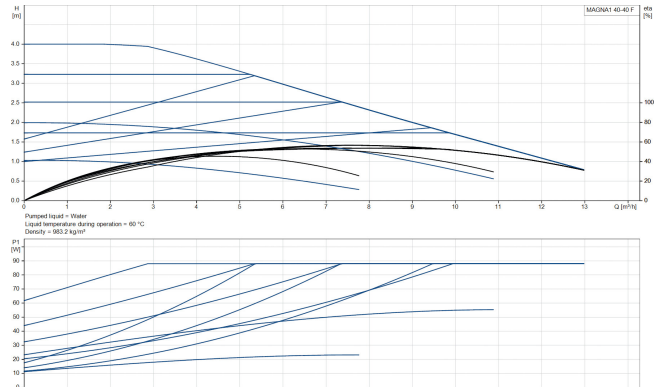

**Grundfos Umwälzpumpe mit
variabler Drehzahl Gusseisen
DN40 DIN Flansch 10bar 0.72A
230VAC Schwarz/Rot Typ
MAGNA1 40-40F EuP ready
(7039223)**

GRUNDFOS 

TECHNISCHE DATEN

Farbe	Schwarz/Rot
Werkstoff	Gusseisen
Pumpengehäuse	Gusseisen
Material Laufrad 1	PES glasfaserverstärkt
Anschluss	DIN Flansch
Spannung	230VAC
Max. Temperatur	110 °C
Minimale Mediumtemperatur (kontinuierlich)	-15 °C
Laufräder	1
Herz	50 Hz
Maximale Umgebungstemperatur	40 °C
Arbeitsdruck	10 bar
Minimale Umgebungstemperatur	0 °C
Typ	MAGNA1 40-40F EuP ready
Förderhöhe	4 M

Maß

DN40

Ampere

0.72 A

PRODUKTINFORMATIONEN

Die neue MAGNA1 ist die einfache Lösung für einen guten Job. Sie ist die perfekte Wahl, wenn es darum geht, ältere Umwälzpumpen zu ersetzen, und dank ihrer Konformität mit der EuP 2015-Richtlinie sind erhebliche Energieeinsparungen eine Realität. Die ideale Wahl für einfache Leistungsanforderungen in Anwendungen, bei denen eine einfache Systemsteuerung und -überwachung erforderlich ist. Überwachung durch Fehlerrelais für mehr Sicherheit. Digitaler Start/Stop-Eingang zur Fernsteuerung der Pumpe. Kontinuierlicher Betrieb und reduzierte Stillstandszeiten mit drahtloser Zwillingspumpenfunktion (verfügbar für Doppelpumpen). Hohe Energieeffizienz führt zu erheblichen Energieeinsparungen. Einfache Installation und Bedienung dank der übersichtlichen Benutzeroberfläche. Wartungsfrei durch Spaltrohrkonstruktion. MAGNA1 ist die einfache und effiziente Wahl für die meisten Anwendungen, einschließlich Heizung, Hauptpumpe, Mischkreise, Heizflächen, Kühlung, Klimatisierung, Erdwärmepumpensysteme und kleinere Kältemaschinenanwendungen.