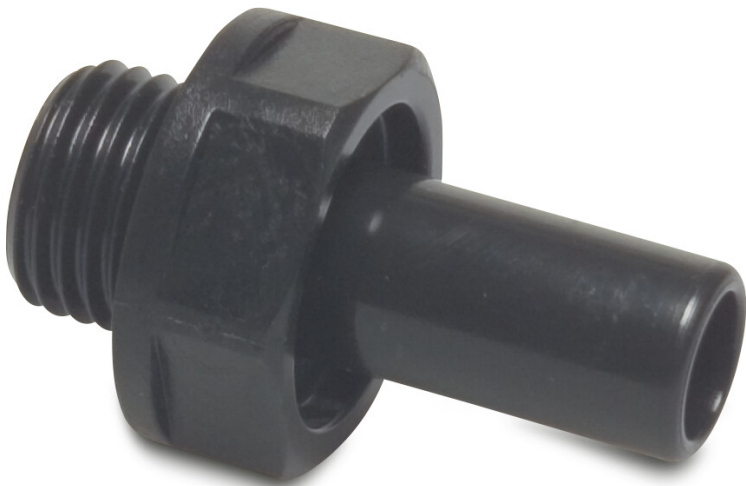

**Speedfit Übergangsnippel
POM 15 mm x 1/2" Stutzen x
Außengewinde 10bar Schwarz
Typ Super (0700865)**

JG Speedfit®

TECHNISCHE DATEN

Farbe	Schwarz
Typ	Super
Werkstoff	POM
Anschluss	Stutzen x Außengewinde
Arbeitsdruck	10 bar
Max. Temp.	65 °C
Maß	15 mm x 1/2"
Länge	57,9 mm
Außen ø	29,8 mm
Schlüsselweite	27
Torque	3 Nm