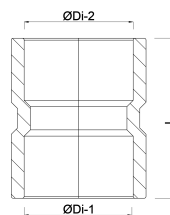

Gietvorm spritzgegossenen

L 27 mm

T 2 mm

ØDi-1 12 mm

ØDi-2 12 mm

P-1 14 mm

P-2 14 mm

Generiert am: 30.10.2025