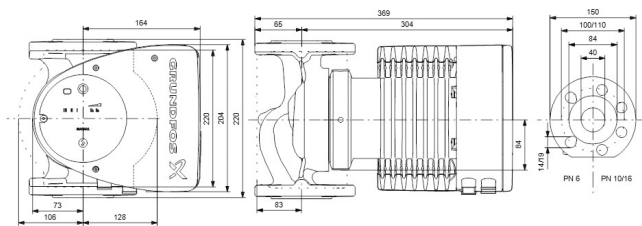

# TECHNISCHE DATEN

Farbe	Schwarz/Rot
Werkstoff	Edelstahl
Pumpengehäuse	Edelstahl
Material Laufrad 1	PES glasfaserverstärkt
Anschluss	DIN Flansch
Spannung	230VAC
Max. Temperatur	110 °C
Minimale Mediumtemperatur (kontinuierlich)	-15 °C
Laufräder	1
Herz	50 Hz
Maximale Umgebungstemperatur	40 °C
Arbeitsdruck	10 bar
Minimale Umgebungstemperatur	0 °C
Typ	MAGNA1 40-80FN EuP ready
Förderhöhe	8 M

Maß

DN40

Ampere

1.18 A