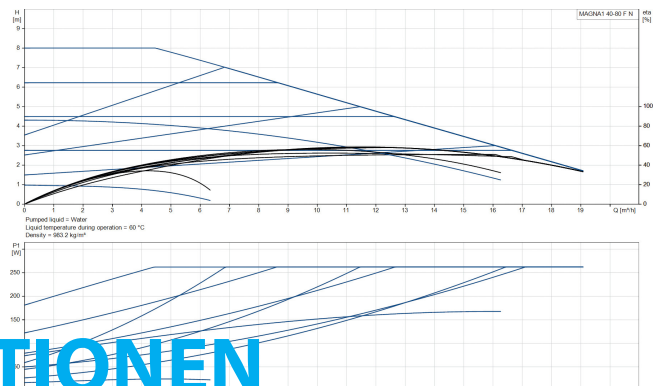

Maß

DN40

Ampere

1.18 A

PRODUKTINFORMATIONEN

Die neue MAGNA1 ist die einfache Lösung für einen guten Job. Sie ist die perfekte Wahl, wenn es darum geht, ältere Umwälzpumpen zu ersetzen, und dank ihrer Konformität mit der EuP 2015-Richtlinie sind erhebliche Energieeinsparungen eine Realität. Die ideale Wahl für einfache Leistungsanforderungen in Anwendungen, bei denen eine einfache Systemsteuerung und -überwachung erforderlich ist. Überwachung durch Fehlerrelais für mehr Sicherheit. Digitaler Start/Stop-Eingang zur Fernsteuerung der Pumpe. Kontinuierlicher Betrieb und reduzierte Stillstandszeiten mit drahtloser Zwillingspumpenfunktion (verfügbar für Doppelpumpen). Hohe Energieeffizienz führt zu erheblichen Energieeinsparungen. Einfache Installation und Bedienung dank der übersichtlichen Benutzeroberfläche. Wartungsfrei durch Spaltrohrkonstruktion. MAGNA1 ist die einfache und effiziente Wahl für die meisten Anwendungen, einschließlich Heizung, Hauptpumpe, Mischkreise, Heizflächen, Kühlung, Klimatisierung, Erdwärmepumpensysteme und kleinere Kältemaschinenanwendungen.

Merkmale:

- Proportionale Druckregelung.
- Konstante Druckregelung.
- Betrieb mit konstanter Kennlinie/konstanter Drehzahl.
- Kein externer Motorschutz notwendig.
- Dämmschalen im Lieferumfang der Einzelpumpen für Heizungsanlagen.
- Großer Temperaturbereich durch thermische Trennung von Schaltkasten und Fördermedium.

Generiert am: 09.05.2026