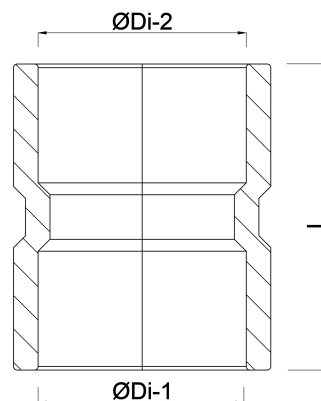

VDL Muffe PVC-U 90 mm Klebemuffe 10bar Grau (7002446)

VL Van de Lande

TECHNISCHE DATEN

Farbe Grau

Werkstoff PVC-U

Anschluss Klebemuffe

Maß 90 mm

Arbeitsdruck 10 bar

ABMESSUNGEN

L 138 mm

P-1 53 mm

P-2 53 mm

ØDi-1 90 mm

ØDi-2 90 mm

Generiert am: 22.02.2026

bevo Vertriebs GmbH
Industriestraße 18
32602 VLOTHO-EXTER